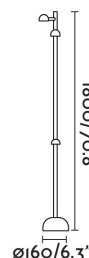

8421776225480