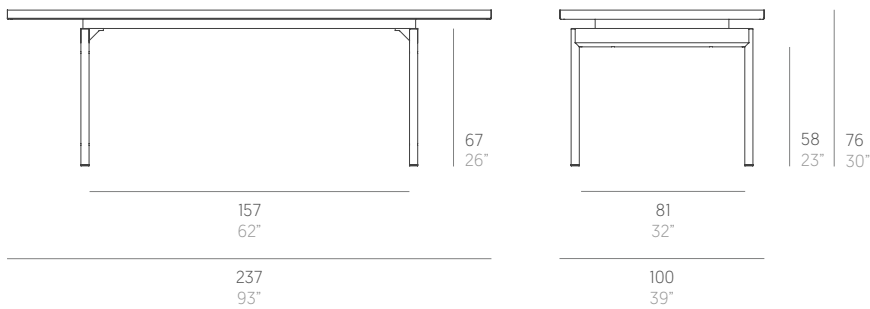

Onde

Luca Nichetto

Mesa alta. Dining table

Medidas. Sizes

Materiales. Materials

Aluminio termolacado.
MDi. MVi. Dekton®.
Funda protectora (opcional). Incluye sillas/butacas en dos lados.
*para sillas o butacas en los 4 lados.

Powder-coated aluminium.
MDi. MVi. Dekton®.
Protective cover (optional). Include chairs/armchairs on two sides.
*For chairs or armchairs on all 4 sides.

Características. Characteristics

Estructura. Frame
PT17080
93 Kg - 205.03 lbs
Funda protectora. Protective cover
PT06226
255x132x65h cm / 100"x52"x26"h
*PT06227
285x132x65h cm / 112"x52"x26"h