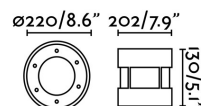

Diseñador:

Largo: 220 mm

Ancho: 220 mm

Alto: 130 mm

Peso: 2.80 kg

Volumen: 0.00920 m3

8421776116726