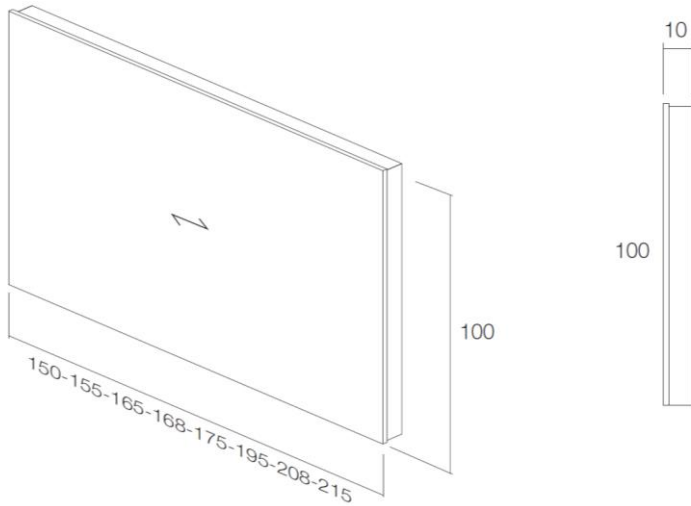

### FR

L'essentialisme et la retenue sont les attributs les plus représentatifs de cette tête de lit schématique ou l'on sublime les petits détails constructifs et la qualité graphique des différentes finitions disponibles. Mohn est un encadrement synthétique avec une étagère supérieure très utile où l'on peut ranger des affaires. Ce recours permet à l'utilisateur de modifier la perception finale de l'ensemble à travers l'interaction du quotidien avec le même.

### DE

Dieses schematische Kopfteil beruht im Wesentlichen auf Essentialismus und Stützen, die die kleinen konstruktiven Details und die grafische Qualität der verschiedenen Ausführungen rühmend hervorheben. Mohn besitzt ein funktionsgerechtes oberes Regalbrett, auf dem alle Elemente des täglichen Lebens ihren Platz finden. Der Benutzer kann somit täglich seine wichtigsten Gegenstände an diesem Ort der Ruhe bei sich haben.

## DIMENSIONS: