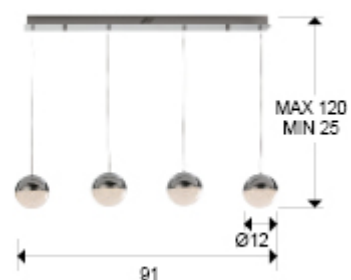

## Sphere

793635

Люстры

Подвесной светильник с 4 лампами, из металла с покрытием "хром", шарообразные плафоны Ø12 из металла и фактурного внутри поликарбоната, с регулируемой высотой. 19,2W LED, 3000 K.

This product includes LED drivers with 0-10V or PWM dimming. To use it with wall dimmer, use just this type of dimmers. Any other type would damage the LED driver.

### РАЗМЕРЫ

Размеры: ↔ 91,0 ↓ 12,0 ↗ 12,0 cm  
 Высота в собранном виде: 25,0/ максимальная 120,0 cm  
 Вес: 3,2 Kg

### РАЗМЕРЫ УПАКОВКИ

Вес: 4,1 Kg  
 Объем: 0,0500m³  
 Размеры: ↔ 92,0 ↓ 27,0 ↗ 20,0 cm

**ТЕХНИЧЕСКИЕ ХАРАКТЕРИСТИКИ**

Класс электробезопасности: Class 1  
максимальная мощность: 19.2W  
Напряжение: 100/265 V  
Частота сети: 50/60 Hz  
Световой поток: 1.152 lm  
Диммирование: NO  
Цветовая температура: 3.000 K  
Средний срок службы: 30.000 h  
CRI: >80

**ДОПОЛНИТЕЛЬНАЯ ИНФОРМАЦИЯ**

Материал: Metal, polycarbonate  
Покрытие: Chrome, clear  
Размеры абажура / плафона: ∅ 12,0 ↓ 6,4 cm  
Размеры основания для крепления (отверстие для крепления): ↔ 81,8 ↓ 3,3 ↗ 6,3 cm  
Цвет кабеля: transparente