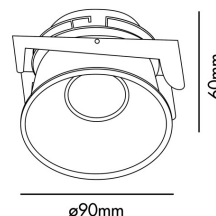

FRESH Empotrable blanco GU10 IP44

Ref. 02200501

Empotrable redondo de aluminio inyectado y fácil instalación pensado para la iluminación de espacios comerciales y contract. La fuente de luz es una lámpara GU10 max 50W no incluida. Esta luminaria tiene IP44.

Características técnicas

Bombilla:	GU10
Incluye Bombilla:	No
Transformador:	
Incluye Transformador:	No
IP:	44
Clase:	II
Material:	Aluminio inyectado
Diseñador:	
Bombilla Recomendada:	17316
Descripción Bombilla Recomendada:	BOMBILLA GU10 LED 8W 2700K 38°
Alto:	60 mm
Diámetro:	89 Ø
Peso:	0.10 kg
Volumen:	0.00069 m3