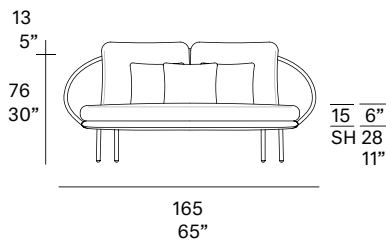

outdoor

Twins

Double chaise longue / tumbona doble

MUT Design 2015/2019

C173

Double chaise longue made of high resistance aluminum tube. Possibility of customization through a wide variety of technical fabrics completely suitable for outdoor use. 2 back cushions + 3 loose cushions 17.75"x17.75" included.

Tumbona doble fabricada en tubo de aluminio de alta resistencia. Posibilidad de personalización mediante una amplia variedad de tejidos técnicos totalmente aptos para exteriores. 2 cojines de respaldo + 3 cojines decorativos de 45x45 cm incluidos.

Shipment details

Qty	1 chaise longue (1 box)
Volume	2,11 m ³ / 74.5 ft ³
Gross weight	38 kg / 84 lb
Net weight	25 kg / 55 lb
Item dimensions (width x depth x height)	165 x 151 x 76 cm 65" x 59.5" x 30"
COM (1, 40 - 1,50 m / 54"-59")	cushions: 4,95 m / 5.42 yd loose cushions: 1,5 m / 1.65 yd