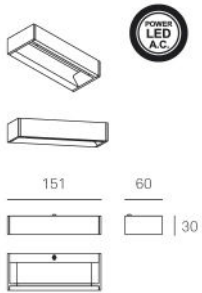

ESPECIFICACIONES TÉCNICAS / ACABADOS
TECHNICAL DATA / FINISHED

BO-LA / 6549

Jordi Jané

NI

∅ 101

H 160

S 160

1 x Led Paragon 11 W. | 845 lumens x1 | 2700 K | 80 Ra | Dim.

EEL: A

LM70 | Mc. Adams: 3 |  

DESCRIPCIÓN
DESCRIPTION

COMENTARIOS / COMMENTS