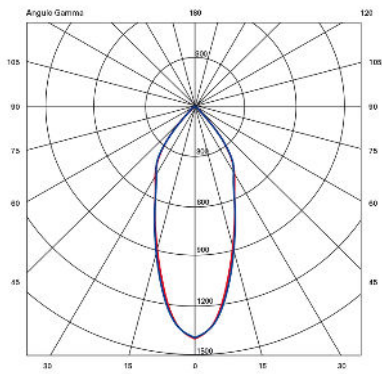

ESPECIFICACIONES TÉCNICAS / ACABADOS
TECHNICAL DATA / FINISHED

BO-LA / 6549

Jordi Jané

NI

∅ 101

H 160

S 160

1 x Led Paragon 11 W. | 845 lumens x1 | 2700 K | 80 Ra | Dim.

EEL: A

LM70 | Mc. Adams: 3 |  

DESCRIPCIÓN
DESCRIPTION

COMENTARIOS / COMMENTS