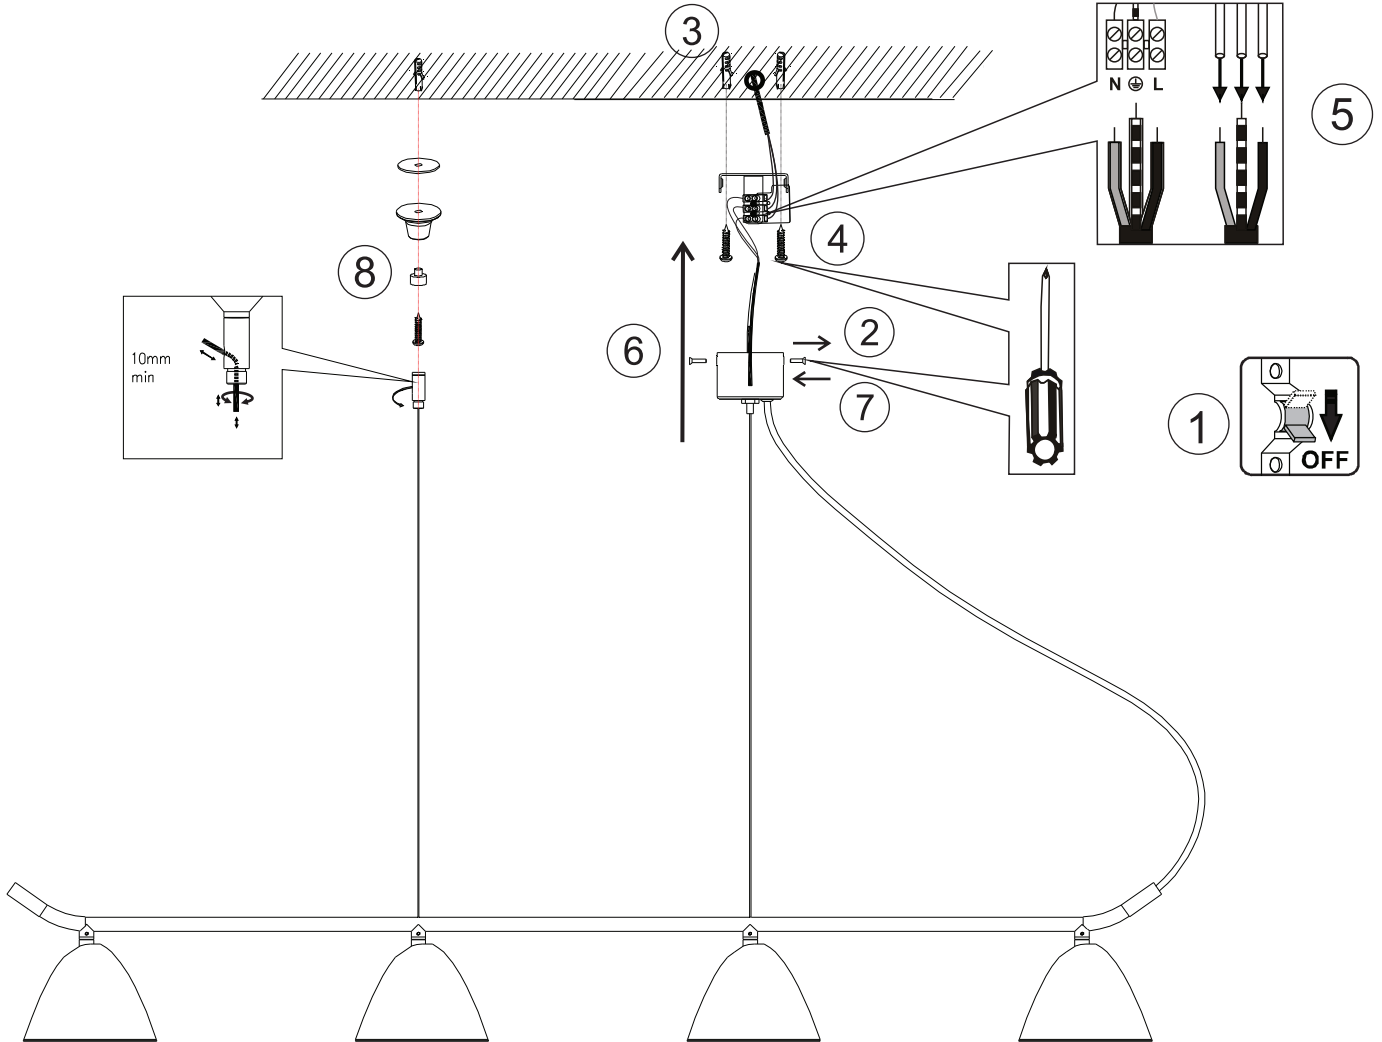

Продажа дизайнерской мебели, света и аксессуаров по всей России

8 (800) 500-70-36  
hello@barcelonadesign.ru  
www.barcelonadesign.ru

**LIGHT SOURCE - FUENTE DE LUZ**

4 X SMD LED 10W 3000K 500Lm INCL.

**i** La fuente de luz de esta luminaria es no reemplazable; cuando la fuente de luz alcance el final de su vida, se debe sustituir la luminaria completa.  
The light source of this luminaire is not replaceable; when light source reaches end of life, the whole luminaire shall be replaced.  
La source de ce luminaire n'est pas remplaçable, lorsqu'elle atteint sa fin de vie, il faut changer le luminaire au complet.

**TECHNICAL FEATURES - CARACTERISTICAS TÉCNICAS**

		<b>IP20</b>	220V-240V ~50Hz/60Hz
--	--	-------------	-------------------------