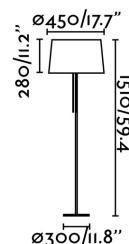

### Características técnicas

<b>Bombilla:</b>	1 x E27 20W
<b>Incluye Bombilla:</b>	No
<b>Transformador:</b>	
<b>Incluye Transformador:</b>	No
<b>Voltaje:</b>	100-240V
<b>IP:</b>	20
<b>Clase:</b>	II
<b>Material:</b>	Metal y textil
<b>Diseñador:</b>	ESTUDI RIBAUDÍ
<b>Bombilla Recomendada:</b>	17464
<b>Descripción Bombilla Recomendada:</b>	BOMBILLA G95 MATE LED E27 6W 2700K
<b>Largo:</b>	450 mm
<b>Ancho:</b>	450 mm
<b>Alto:</b>	1510 mm
<b>Peso:</b>	3.80 kg
<b>Volumen:</b>	0.15470 m3