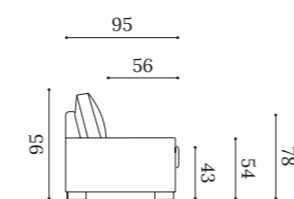

110

Pouf
Pouf
Pouf

DUOM P95

95

DUOM P80

80

Medidas estándar
Standard dimensions
Mesures standard

- ▲ Conjunto formado por sofás DUOMO 240 cm y butacas LUKE (ver p.169).
- Set comprising DUOMO 240 cm sofas and LUKE chairs (see p.169).
- Ensemble canapés DUOMO 240 cm et fauteuils LUKE (voir p.169).