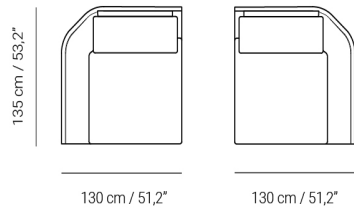

Ref. A5920

Ref. A5912