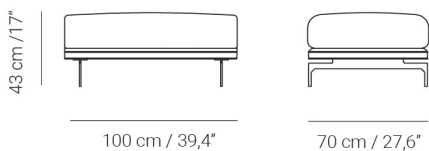

Ref. A5920

Código | Code

A5919

Medidas | Dimensions

(W) **100 cm / 39,37"**

(D) **70 cm / 27,56"**

(H) **43 cm / 16,93"**

C.O.M

Tela | Fabric: **2,60 m**

Piel | Leather: **5,20 m2**

Medidas Embalado | Packaged dimensions

110 cm (W) x 80 cm (D) 50 cm (H)

Peso Embalado | Packaged weight

20 kg

Volumen | Volume

0,44 m3

Tipo de Embalaje | Packaging type

Caja de cartón | Cardboard box

El puff Disc ha sido diseñado por Yonoh. Es el complemento ideal para los sofás Disc, se puede utilizar como banqueta para ganar un asiento extra, también como reposapiés para mayor comodidad.

Disc permite crear configuraciones a medida. Ideal para hacer composiciones de grandes dimensiones. Una familia de sofás, módulos y pufs muy equilibrada que cubre cualquier necesidad.

The Disc pouffe has been designed by Yonoh. It is the ideal complement to the Disc sofas, it can be used as a stool for an extra seat and also as a footrest for more comfort.

Disc allows you to design customised layouts. Ideal for creating very large arrangements. A well-balanced family of sofas, modules and poufs that fulfils every need.