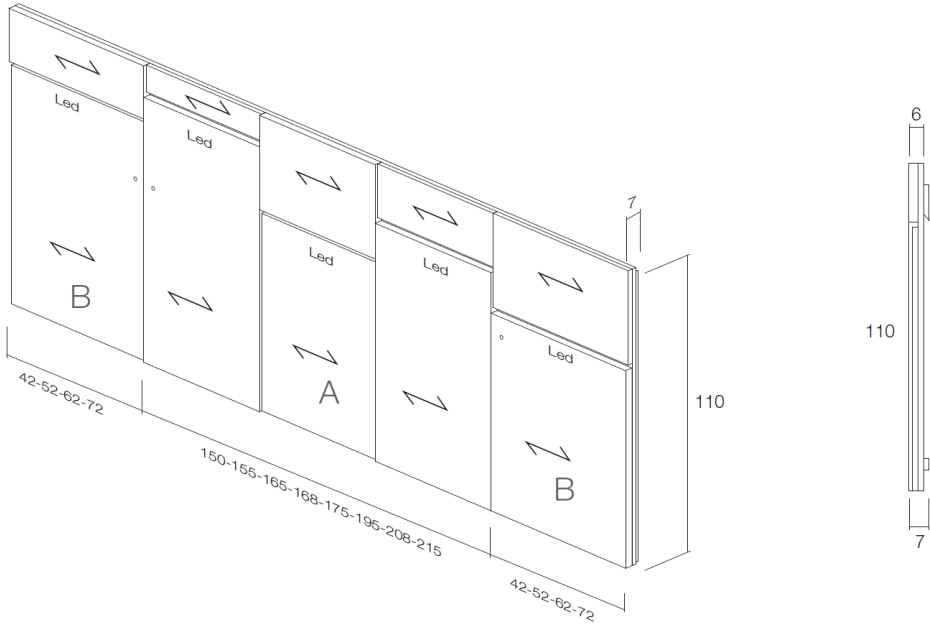

DIMENSIONS:

FINISHES:

Lacquers