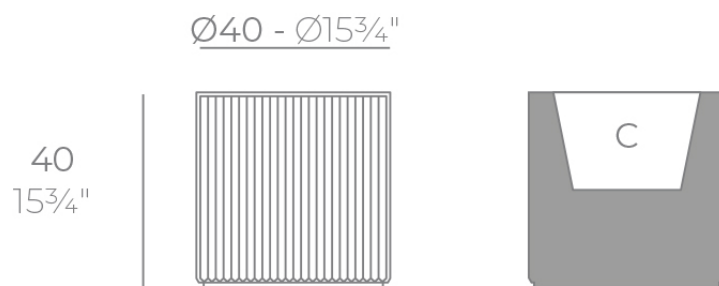

## Description

Weight: 5.03 Kg

GATSBY Cilindro  
GATSBY Cylindre  
ref. 54421  
C= 32x32x23 12<sup>1</sup>/<sub>2</sub>"x12<sup>1</sup>/<sub>2</sub>"x9"  
17 L  
4<sup>1</sup>/<sub>2</sub>Gal