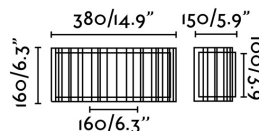

LINDA Lámpara aplique blanco

Ref. 29306

Ilumina tu hogar con esta lámpara aplique de diseño moderno fabricada en acero y pantalla textil. Diseñada por: Estudi Ribaudí

Características técnicas

Bombilla:	2 x E27 15W
Incluye Bombilla:	No
Transformador:	
Incluye Transformador:	No
Voltaje:	100-240V
Frecuencia de funcionamiento:	
IP:	20
Clase:	I
Material:	Acero y pantalla téxtil
Diseñador:	ESTUDI RIBAUDI
Bombilla Recomendada:	17437
Descripción Bombilla Recomendada:	BOMBILLA T45 MATE LED E27 5W
Largo:	380 mm
Ancho:	150 mm
Alto:	160 mm
Peso:	1.40 kg
Volumen:	0.01236 m3