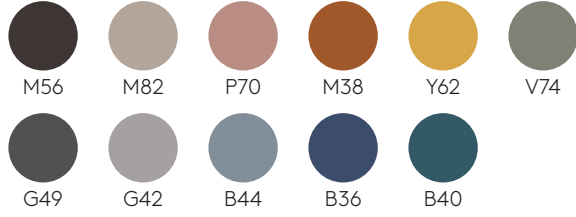

**WARRANTY**

5 years

**FINISHES**

Finishes book [+info](#)

**Metal bases**

**M1 colours**

**M2 colours**

**Tabletops**

**Lacquered MDF**  
22mm

**W1 colours**

**W2 colours**

**Oak & veneer**  
23mm

**Oak**

**Melamine**  
22mm

**Solid HPL**  
12mm black core

**Solid HPL**  
12mm white core