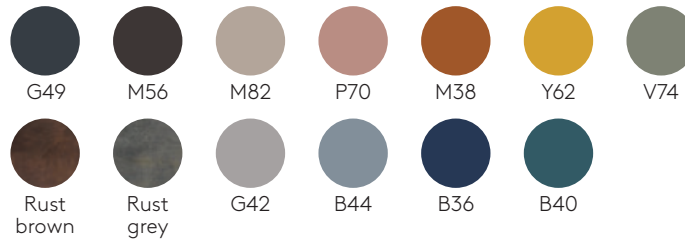

**WARRANTY**

5 years

**FINISHES**

Finishes book [+info](#)

**Metal bases**

**M1 colours**

**M2 colours**

**Tabletops**

**Lacquered MDF**  
22mm

**W1 colours**

**W2 colours**

**Oak & veneer**  
23mm

**Oak**

**Melamine**  
22mm

**Solid HPL**  
12mm black core

**Solid HPL**  
12mm white core