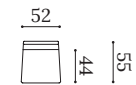

CORNELIA

Silla / Chair / Chaise

CORN

CORN B

Asiento tapizado con espuma de poliuretano alta densidad.
Patas en madera barnizada.

*Seat upholstered with high-density polyurethane foam.
Varnished wood legs.*