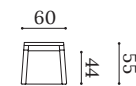

CORNELIA

Silla / Chair / Chaise

CORN

CORN B

Asiento tapizado con espuma de poliuretano alta densidad.
Patas en madera barnizada.

*Seat upholstered with high-density polyurethane foam.
Varnished wood legs.*