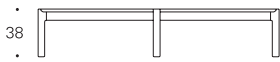

Medidas Ø55x45 y Ø55x55:

Tapa - Mármol negro o blanco, nogal
Top - Black or white marble, walnut

Medida Ø45x50:

Patas - Nogal, haya
Legs - Walnut, beech

Medidas Ø55x45 y Ø55x55:

Patas - Nogal
Legs - Walnut

Mesas de centro
Coffee tables

• ø70 •

LOTTA-77R Ø70x45 cm

 0,346 m³  27 Kg

Tapa mármol negro o blanco / Patas nogal
Black or white marble top / Walnut legs

• ø100 •

LOTTA-00R Ø100x38 cm

 0,587 m³  50 Kg

Tapa mármol negro o blanco / Patas nogal
Black or white marble top / Walnut legs

• ø120 •

LOTTA-22R Ø120x38 cm

 0,826 m³  71 Kg

Tapa mármol negro o blanco / Patas nogal
Black or white marble top / Walnut legs