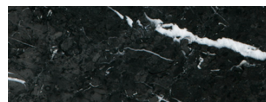

ACABADOS FINISHES

Colores aproximados
Approximate colours

MADERA | WOOD

Haya natural
Natural beech

Haya teñido ceniza
Ash stained beech

Haya teñido tostado
Toasted stained beech

Haya teñido wengue
Wengue stained beech

Nogal natural
Natural walnut

MÁRMOL | MARBLE

Mármol blanco
White marble

Mármol negro
Black marble

LACA MATE | MATT LACQUER

Piedra
Stone
—
RAL 7044

Arena
Sand
—
NCS S2005-Y20R

Visón
Taupe
—
NCS S4005-Y20R