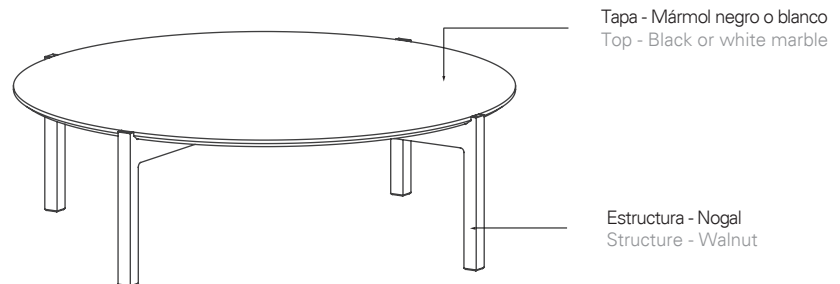

Mesas de centro
Coffee tables

• ø70 •

LOTTA-77R Ø70x45 cm

 0,346 m³  27 Kg

Tapa mármol negro o blanco / Patas nogal
Black or white marble top / Walnut legs

• ø100 •

LOTTA-00R Ø100x38 cm

 0,587 m³  50 Kg

Tapa mármol negro o blanco / Patas nogal
Black or white marble top / Walnut legs

• ø120 •

LOTTA-22R Ø120x38 cm

 0,826 m³  71 Kg

Tapa mármol negro o blanco / Patas nogal
Black or white marble top / Walnut legs