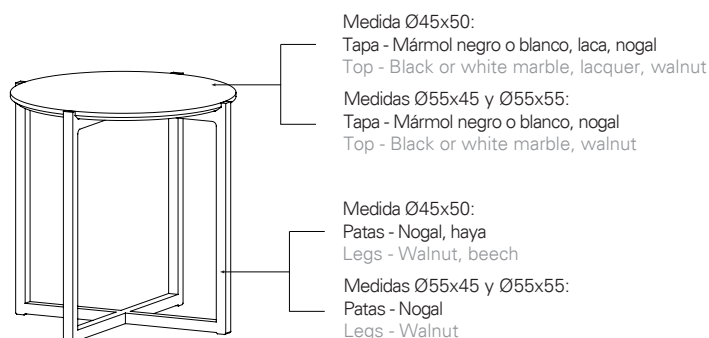

Tapa mármol negro o blanco / Patas haya
Black or white marble top / Beech legs

Tapa laca / Patas haya
Lacquered top / Beech legs

45

• ø55 •

LOTTA-54R

Ø55x45 cm

0,206 m³

7 Kg

Mármol 17 Kg
Marble 17 Kg

Tapa mármol negro o blanco / Patas nogal
Black or white marble top / Walnut legs

Tapa nogal / Patas nogal
Walnut top / Walnut legs

55

• ø55 •

LOTTA-55R

Ø55x55 cm

0,241 m³

7 Kg

Mármol 17 Kg
Marble 17 Kg

Tapa mármol negro o blanco / Patas nogal
Black or white marble top / Walnut legs

Tapa nogal / Patas nogal
Walnut top / Walnut legs

Medida Ø45x50:

Tapa - Mármol negro o blanco, laca, nogal
Top - Black or white marble, lacquer, walnut

Medidas Ø55x45 y Ø55x55:

Tapa - Mármol negro o blanco, nogal
Top - Black or white marble, walnut

Medida Ø45x50:

Patas - Nogal, haya
Legs - Walnut, beech

Medidas Ø55x45 y Ø55x55:

Patas - Nogal
Legs - Walnut