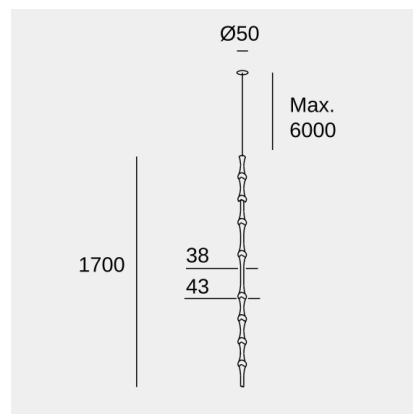

Реальный световой поток: 1383

Lm/W реальное: 66

Коррелированная цветовая температура (КЦТ): Белый теплый - 2700 K

UGR: <=19

Материал структуры: Алюминий

Отделка структуры: Черный

Материал диффузора: Поликарбонат

Характеристики освещения

Яркость C0°G65°: 2046

Яркость C90°G65°: 1980

CRI: 90

MacAdam steps: 3

Фотобиологический риск: RG1

UGR		Патрон для светильника	Количество	Мощность источника света (W)	Коррелированная цветовая температура (КЦТ)
S=0.250					
Потолок / Ниша	0.7	LED	1	17.5W	Белый теплый - 2700 K
Стены	0.5				
План Рабочего Пространства	0.2				
Размеры помещения	X=4H, Y=8H				
UGR Поперечный	17.5				
UGR Продольный	17.3				

Упаковка: 260mm x 90mm x 1940mm

Изображение может не совпадать с артикулом, LedsC4 оставляет за собой право модификации любого из компонентов, из которых сделано изделие. Данные, касающиеся потока, мощности и цветовой температуры, могут быть изменены производителем.