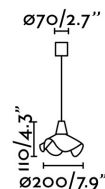

Características técnicas

Bombilla: COB LED 5W 3000K 440Lm CRI>80
60°

Incluye Bombilla: Si

Transformador: Driver

Incluye Transformador: Si

Voltaje: 100-240V

IP: 20

Clase: II

Material: Metal y pantalla de piel

Diseñador:

Largo: 200 mm

Ancho: 200 mm

Alto: 110 mm

Peso: 0.12 kg

Volumen: 0.00439 m3

8421776148994