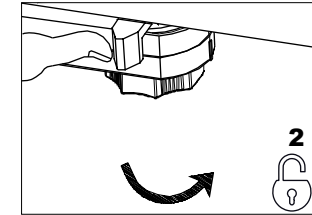

TRACK is sold separately.  
Refs available in [www.faro.es](http://www.faro.es)

**TECHNICAL FEATURES - CARACTERÍSTICAS TÉCNICAS**

**LIGHT SURFACE - FUENTE DE LUZ**

Light surface features are shown n the box and product label.  
La fuente de luz se muestra la etiqueta de la caja y la de la luminaria.