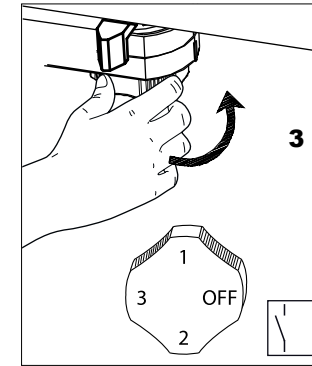

TRACK is sold separately.  
Refs available in [www.faro.es](http://www.faro.es)

**TECHNICAL FEATURES - CARACTERÍSTICAS TÉCNICAS**

**LIGHT SURFACE - FUENTE DE LUZ**

Light surface features are shown n the box and product label.  
La fuente de luz se muestra la etiqueta de la caja y la de la luminaria.