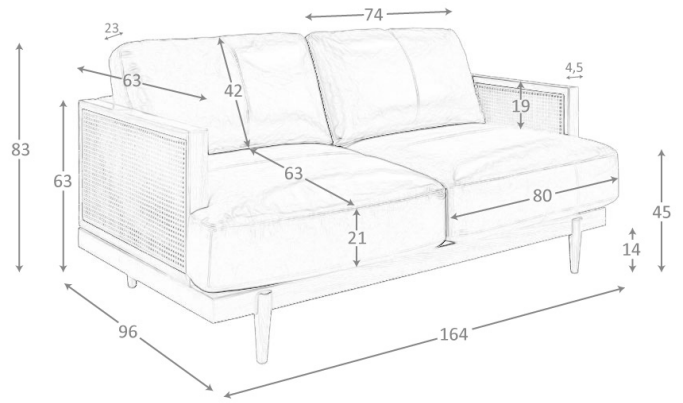

REF. 6.176

KF8031-2P-M2731 Sofa tapizado

MEDIDAS

Medidas: 164 x 96 x 83 cm

Peso: 63 Kg

Plazas: 2P

EMBALAJE

175 x 103 x 57 cm / 65 Kg

VOLUMEN

1,00 m³

PRODUCTO

Piel - STOCK - M2731

Rattan

PATAS

Material Patas: Madera color Nogal