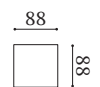

BOX

Pouf / Pouf / Pouf

BOX P100

BOX P88

Estructura de madera maciza con suspensión de cinchas elásticas.

Almohadón de asiento en espuma de poliuretano densidad 35 kg dureza intermedia.

Opcional con estructura desfundable.