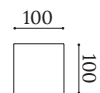

BOX

Pouf / Pouf / Pouf

BOX P100

BOX P88

Estructura de madera maciza con suspensión de cinchas elásticas.

Almohadón de asiento en espuma de poliuretano densidad 35 kg dureza intermedia.

Opcional con estructura desfundable.