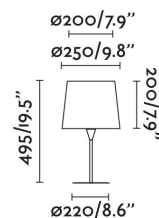

### Características técnicas

**Bombilla:** E27 MAX 15W

**Incluye Bombilla:** No

**Transformador:**

**Incluye Transformador:** No

**Voltaje:** 100-240V

**Frecuencia de funcionamiento:**

**IP:** 20

**Clase:** II

**Material:** Acero

**Diseñador:** FARO LAB

**Bombilla Recomendada:**

**Largo:** 250 mm

**Ancho:** 250 mm

**Alto:** 485 mm

**Peso:** 1.89 kg