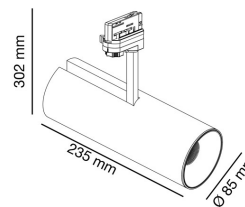

FUGA MEDIUM Proyector blanco LED CRI95 24W 2700K 24°

Ref. 011201901

Versión MEDIUM de FUGA, una familia de proyectores de formato tubular. Se pueden ajustar en su eje vertical 350° y en su eje horizontal 90°. Todos los componentes se alojan dentro de la carcasa del proyector, consiguiendo un diseño depurado. Los proyectores distribuyen la luz allí dónde es necesaria gracias a la posibilidad de orientarlos. El Índice de Reproducción Cromática de 95, ofrece una reproducción del color realista. Cuanto mayor es el valor, mejor percibe el ojo humano la naturaleza cromática real de los objetos que ilumina. Con una temperatura de color de 2700K, este proyector permite crear ambientes cálidos y confortables. La versión de 24° es ideal como luz de acento en vitrinas o escaparates, en restaurantes y hoteles.

Características técnicas

Bombilla:	LED 24W CRI95 2700K 24°
Incluye Bombilla:	Si
Transformador:	Driver
Incluye Transformador:	Si
Voltaje:	100-240V
Frecuencia de funcionamiento:	
IP:	20
Clase:	I
Material:	Aluminio inyectado, reflector de aluminio y difusor cristal templado
Bombilla Recomendada:	
Largo:	85 mm
Alto:	235 mm
Peso:	1.61 kg