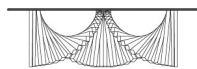

135 cm / 53,1"