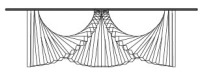

Si hubiese que definir la mesa centro Tempus en una palabra, sería belleza. La belleza es el concepto unificador que ofrece un puente entre el arte y las matemáticas. Esta mesa centro es una escultura en sí misma con una estructura matemática que le confiere un movimiento de simetría rotacional.

Inspirado por el transcurrir del tiempo, Jacobo Ventura ha diseñado esta mesa para Alexandra como una alegoría a la fugacidad del tiempo. Una base geométrica ondulante de madera sobre la que descansa el sobre de cristal templado. El contraste de los materiales que la conforman le otorga gran carácter.

If one word can describe the Tempus coffee table it is surely beauty. Beauty is the joining force between art and mathematics. This coffee table is a piece of sculpture in itself. It is formed by a mathematical structure with a rotational symmetrical pattern.

Inspired by the passage of time, Jacobo Ventura has designed this table for Alexandra as an allusion to the fleeting nature of time. The tempered glass top sits on a wooden undulating geometric base. The contrast in materials is apparent giving it a bold character.

40 cm / 15,7"

135 cm / 53,1"