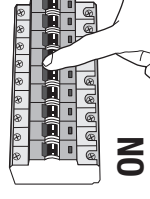

OFF

2
Tipo de conexión
Type of connexion
A

ON

BOMBILLAS - BULBS

1 x E27  máx. 60w 

ICONOS - ICONES

1 	2 	3 
4 IP54	5 	6
7	8	9

CARACTERÍSTICAS ESPECÍFICAS
SPECIFIC FEATURES