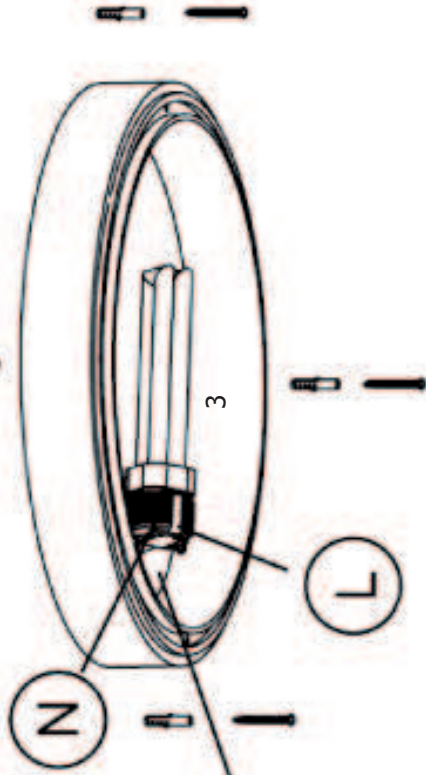

OFF

2
Tipo de conexión
Type of connexion
A

ON

BOMBILLAS - BULBS

1 x E27  máx. 60w 

ICONOS - ICONES

1 	2 	3 
4 IP54	5 	6
7	8	9

CARACTERÍSTICAS ESPECÍFICAS
SPECIFIC FEATURES