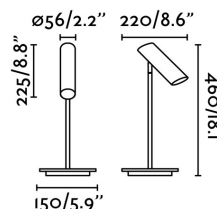

Bombilla:	1 X GU10 8W
Incluye Bombilla:	No
Transformador:	
Incluye Transformador:	No
Voltaje:	100-240V
IP:	20
Clase:	II
Material:	Acero
Diseñador:	ESTUDI RIBAUDÍ
Bombilla Recomendada:	17316
Descripción Bombilla Recomendada:	BOMBILLA GU10 LED 8W 2700K 38°
Largo:	150 mm
Ancho:	220 mm
Alto:	460 mm
Peso:	1.60 kg
Volumen:	0.00619 m3