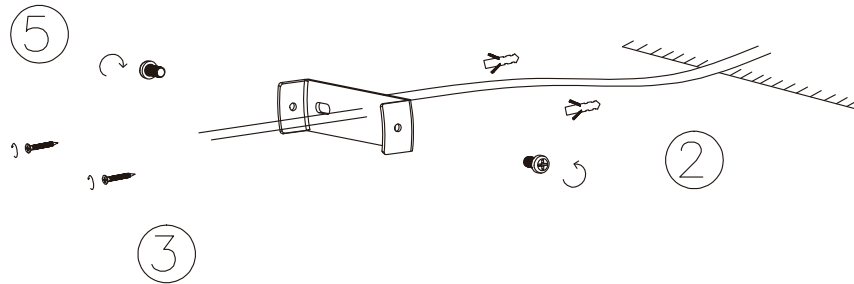

1

LIGHT SOURCE - FUENTE DE LUZ

LED 3W 3000K 150Lm INCL.
Beam angle: 30°

TECHNICAL FEATURES - CARACTERÍSTICAS TÉCNICAS