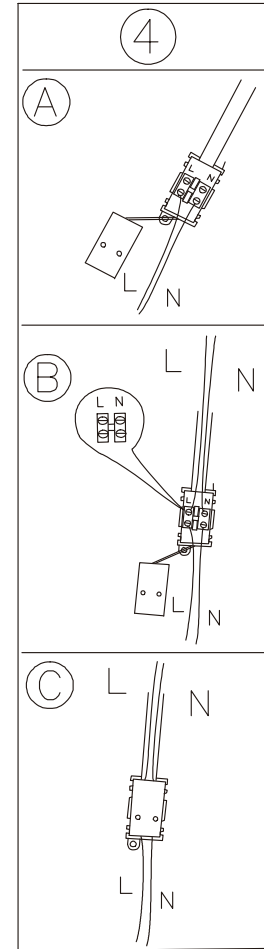

1

LIGHT SOURCE - FUENTE DE LUZ

LED 3W 3000K 150Lm INCL.
Beam angle: 30°

TECHNICAL FEATURES - CARACTERÍSTICAS TÉCNICAS