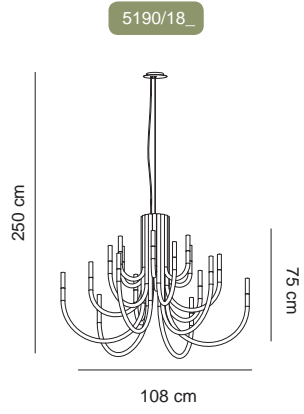

ALMA light
Barcelona

ALMA light
Barcelona

ALMA light
Barcelona

ThePalm

Design by Cristian Cubiñá

Estructura hierro
Structure iron

Pantalla metacrilato arenado
Shade sandblasted methacrylate

Lámparas incluidas y no reemplazables
Lamps included and not replaceable

THE PALM se presenta en tres medidas: 12 brazos, 18 brazos y 30 brazos. Éstos son cilíndricos y van formando la luminaria al montarse uno al lado del otro hasta constituir el perímetro del mismo alrededor del cuerpo central. Están realizados en hierro, en acabados metalizados –dorado o níquel- o pintado blanco. En el extremo de cada brazo se alojan un Led Cree 1.9W 2700K 158lm, que ilumina un difusor roscado de metacrilato macizo arenado, que produce una agradable y potente luz tamizada que no deslumbra. La colección THE PALM es no regulable, pero puede solicitarse en versión regulable si así se requiere.

THEPALM comes in three sizes: 12 arms, 18 arms and 30 arms. These are cylindrical and form the luminaire by being mounted side by side to form the perimeter around the central body. They are made of iron, metallized finishes –gold or nickel- or painted white. At the end of each arm there is a Led Cree 1.9W 2700K 158lm., which illuminates a diffuser of sandblasted solid methacrylate, which produces a pleasant and powerful sifting light that does not dazzle. The PALM collection is not dimmable, but it can be ordered in a dimmable version if required.