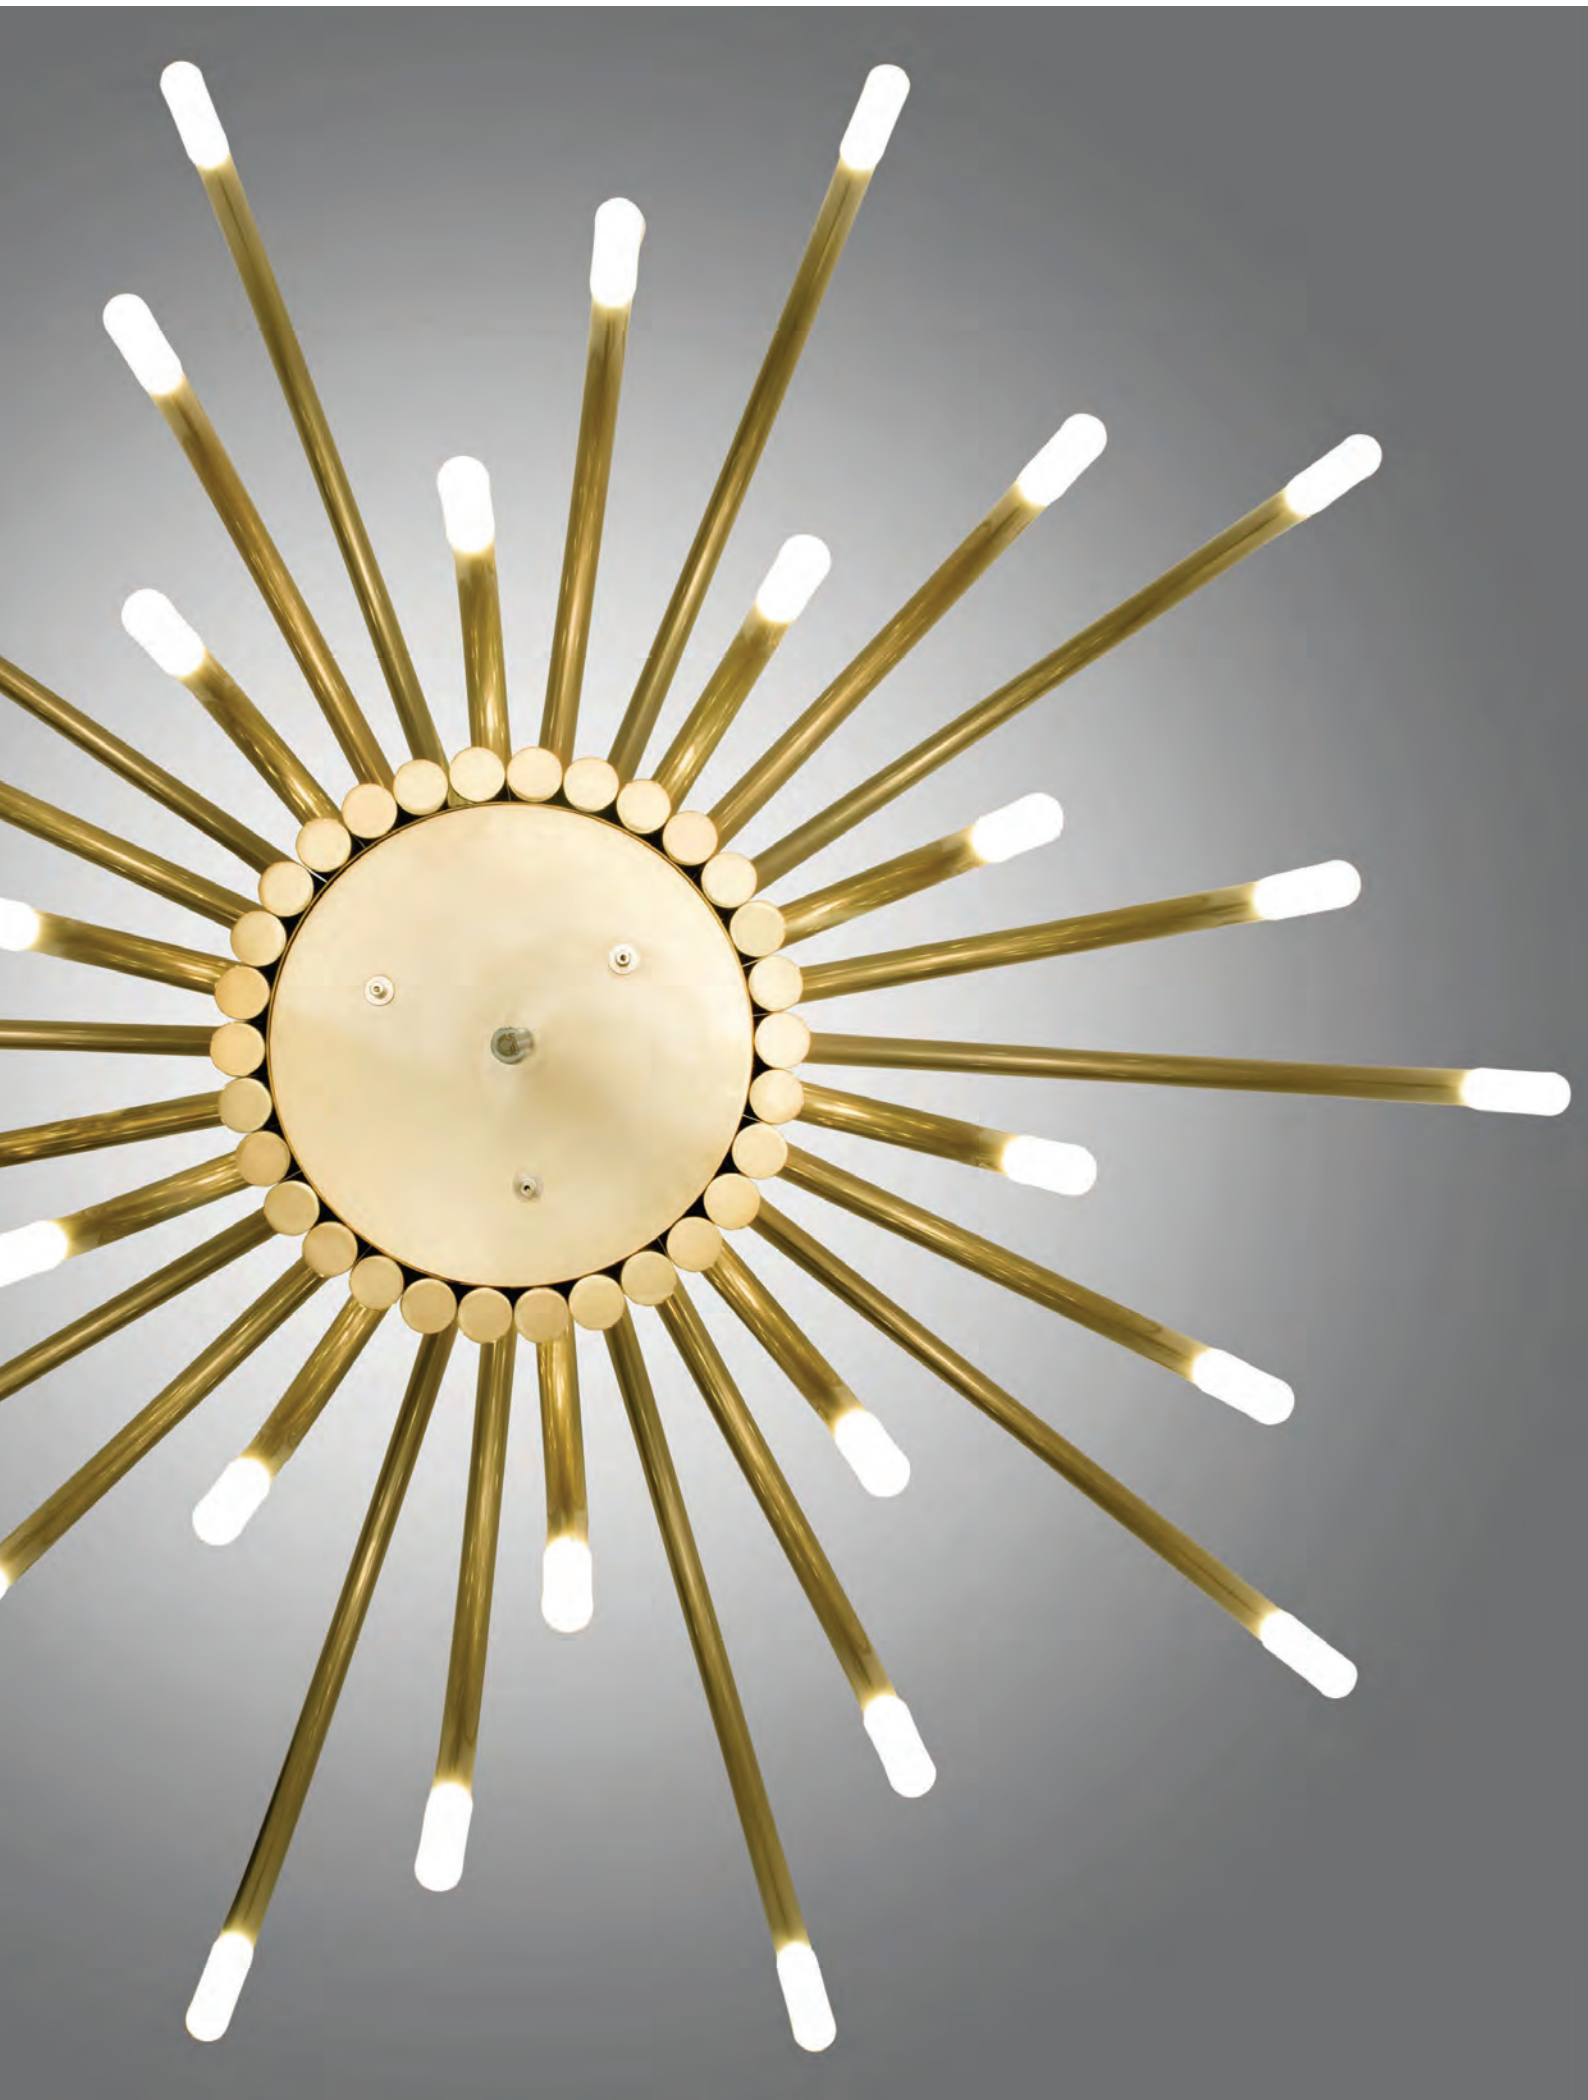

ALMA light
Barcelona

ALMA light
Barcelona

ALMA light
Barcelona

ThePalm

Design by Cristian Cubiñá

Estructura hierro
Structure iron

Pantalla metacrilato arenado
Shade sandblasted methacrylate

Lámparas incluidas y no reemplazables
Lamps included and not replaceable

De la THE PALM nos encanta la suavidad de sus formas curvas, su combinación de reminiscencias 'vintage' con su aire contemporáneo, su porte vistoso pero a la vez sereno y muy actual. La luminaria THE PALM está diseñada para poderse montar con los brazos mirando hacia arriba o bien hacia abajo. Esta versatilidad nos parece especialmente interesante a la hora de crear combinaciones de luminarias para atrios o grandes espacios, donde no sólo se puede jugar con los tamaños sino también con la posición de los brazos de la luminaria. THE PALM es ideal para proyectos residenciales, hoteleros y comerciales y, en general, para cualquier espacio que requiera un 'chandelier' original y llamativo que aporte belleza, luminosidad y un 'look' de formas suaves.

THEPALM is a beautiful reversion of a classic chandelier pendant, with a design of soft and rounded shapes that resemble the appearance of a palm tree. From THEPALM we love the softness of its curved forms, its combination of 'vintage' reminiscences with its contemporary air, its spectacular yet serene look. THE PALM luminaire is designed to be mounted either with the arms facing upwards or facing downwards. This versatility is especially interesting when it comes to creating combinations of luminaires for atriums or large spaces, where you can not only play with the sizes but also with the position of the chandelier's arms. THE PALM is ideal for residential, hotel and commercial projects and, in general, for any space that requires an original and striking hanging lamp that brings beauty, luminosity and a look of soft shapes.