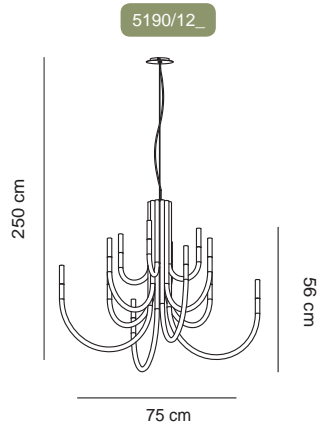

ALMA light
Barcelona

ALMA light
Barcelona

ALMA light
Barcelona

ThePalm

Design by Cristian Cubiñá

Estructura hierro
Structure iron

Pantalla metacrilato arenado
Shade sandblasted methacrylate

Lámparas incluidas y no reemplazables
Lamps included and not replaceable

THE PALM se presenta en tres medidas: 12 brazos, 18 brazos y 30 brazos. Éstos son cilíndricos y van formando la luminaria al montarse uno al lado del otro hasta constituir el perímetro del mismo alrededor del cuerpo central. Están realizados en hierro, en acabados metalizados –dorado o níquel- o pintado blanco. En el extremo de cada brazo se alojan un Led Cree 1.9W 2700K 158lm, que ilumina un difusor roscado de metacrilato macizo arenado, que produce una agradable y potente luz tamizada que no deslumbra. La colección THE PALM es no regulable, pero puede solicitarse en versión regulable si así se requiere.

THEPALM comes in three sizes: 12 arms, 18 arms and 30 arms. These are cylindrical and form the luminaire by being mounted side by side to form the perimeter around the central body. They are made of iron, metallized finishes –gold or nickel- or painted white. At the end of each arm there is a Led Cree 1.9W 2700K 158lm., which illuminates a diffuser of sandblasted solid methacrylate, which produces a pleasant and powerful sifting light that does not dazzle. The PALM collection is not dimmable, but it can be ordered in a dimmable version if required.