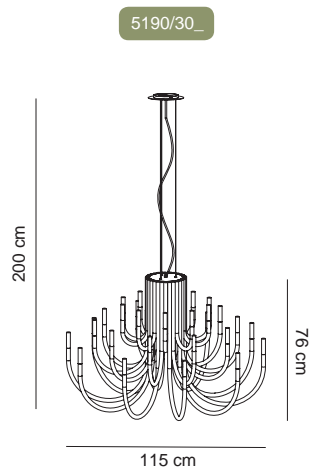

ALMA light
Barcelona

ALMA light
Barcelona

ALMA light
Barcelona

ThePalm

Design by Cristian Cubiñá

Estructura hierro
Structure iron

Pantalla metacrilato arenado
Shade sandblasted methacrylate

Lámparas incluidas y no reemplazables
Lamps included and not replaceable

THE PALM se presenta en tres medidas: 12 brazos, 18 brazos y 30 brazos. Éstos son cilíndricos y van formando la luminaria al montarse uno al lado del otro hasta constituir el perímetro del mismo alrededor del cuerpo central. Están realizados en hierro, en acabados metalizados –dorado o níquel- o pintado blanco. En el extremo de cada brazo se alojan un Led Cree 1.9W 2700K 158lm, que ilumina un difusor roscado de metacrilato macizo arenado, que produce una agradable y potente luz tamizada que no deslumbra. La colección THE PALM es no regulable, pero puede solicitarse en versión regulable si así se requiere.

THEPALM comes in three sizes: 12 arms, 18 arms and 30 arms. These are cylindrical and form the luminaire by being mounted side by side to form the perimeter around the central body. They are made of iron, metallized finishes –gold or nickel- or painted white. At the end of each arm there is a Led Cree 1.9W 2700K 158lm., which illuminates a diffuser of sandblasted solid methacrylate, which produces a pleasant and powerful sifting light that does not dazzle. The PALM collection is not dimmable, but it can be ordered in a dimmable version if required.