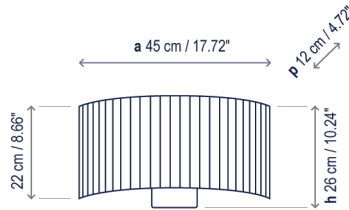

## Descripción técnica / Technical description:

 Peso Neto: 0,43 kg  
Net Weight: 0,43 kg

 1 Caja/Box | 48 x 20 x 28 cm | 0,0269 m<sup>3</sup>  
Peso bruto / Gross Weight: 0,89 kg

Materiales: Hierro  
Materials: Iron

Caja soporte: 8 x 5 cm  
Surface back box: 3.15" x 1.97"

Hilo incandescente pantalla / Shade GWF1

Cinta / Ribbon: 960°  
Cotonet / Cotton: 750°  
Cotonet Blanco / White Cotton: 800°

Personalizable  
Customizable

## Descripción lámpara / Lamps description:

  100-240V 50/60Hz | IP-20 |  1 x MAX 9W LED E-27 P45 | 

| Ref          | Acabados / Finishing   | Ean13         |
|--------------|--|---------------|
| 1118505/P299 | Níquel Satinado<br>Pantalla Cinta Translúcida Blanca<br>Satin Nickel<br>White Translucent Ribbon Shade | 8435493701899 |
| 1118505/P298 | Níquel Satinado<br>Pantalla Cinta Translúcida Crema<br>Satin Nickel<br>Cream Translucent Ribbon Shade  | 8435493701882 |
| 1118505/P296 | Níquel Satinado<br>Pantalla Cotonet<br>Satin Nickel<br>Cotton Shade                                    | 8435493701868 |
| 1118505/P297 | Níquel Satinado<br>Pantalla Cotonet Blanco<br>Satin Nickel<br>White Cotton Shade                       | 8435493701875 |