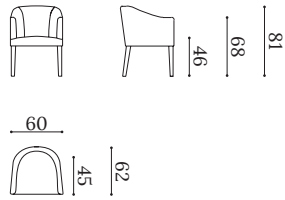

# AURORA

Butaca / Armchair / Fauteuil

AURO

Estructura de madera maciza con suspensión de cinchas elásticas.  
Asiento tapizado con espumas de alta densidad.  
Patas en madera barnizada.

*Solid wood frame with a webbing straps suspension.  
Seat upholstered with high-density foam.  
Varnished wood legs.*