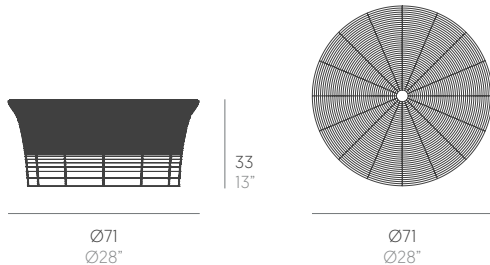

Aram

Nendo

Mesa baja. Low coffee table

Medidas. Sizes

Materiales. Materials

Alambre de acero inoxidable termolacado.
Hechas a mano.
Cada una de estas piezas es única debido a su proceso de fabricación totalmente manual.

Made of powder-coated stainless steel wire.
Handmade.
Because they are made entirely by hand, all these items are unique.

Características. Characteristics

Estructura. Frame
PT00117

8,7 Kg - 19,14 lbs

Caja. Box