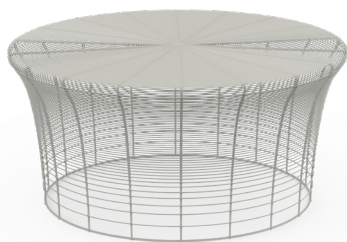

Aram

Nendo

Mesa baja. Low coffee table

Medidas. Sizes

Materiales. Materials

Alambre de acero inoxidable termolacado.
Hechas a mano.
Cada una de estas piezas es única debido a su proceso de fabricación totalmente manual.

Made of powder-coated stainless steel wire.
Handmade.
Because they are made entirely by hand, all these items are unique.

Características. Characteristics

Estructura. Frame
PT00117

8,7 Kg - 19,14 lbs

Caja. Box

1 ud/unit | 0,26 m³ - 9,18 ft³

Mantenimiento. Maintenance

Ver apartado de limpieza y mantenimiento
gandiablasco.com

See cleaning and maintenance section
gandiablasco.com

Colores y acabados. Colours and finishes