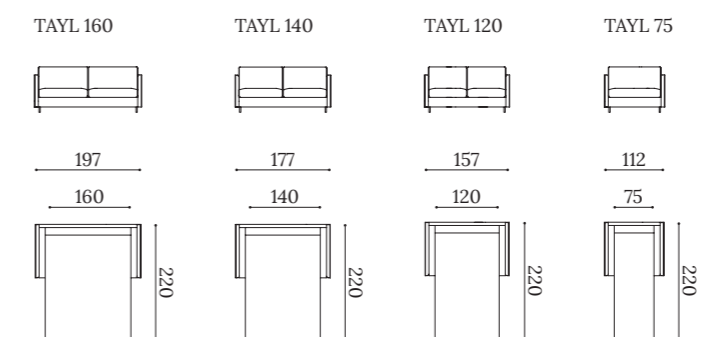

TAYLOR

Almohadones de asiento en espuma de poliuretano densidad 35 kg dureza intermedia.
 Almohadones de respaldo en espuma de poliuretano suave.
 Patas metálicas en negro.
 Opcional respaldo con hueco para almohadas.

*Seat cushions in polyurethane foam, density 35 kg, medium comfort.
 Back cushions in soft polyurethane foam.
 Black metal legs.
 Optional: back cushion with pocket for pillows.*

Coussins d'assise en mousse de polyuréthane densité 35 kg dureté moyenne.
 Coussins de dossier en mousse de polyuréthane douce.
 Pieds en métal noir.
 En option: dossier avec espace de rangement pour oreillers.

Sofás cama
 Sofa beds
 Canapés convertibles

Medidas estándar
 Standard dimensions
 Mesures standard