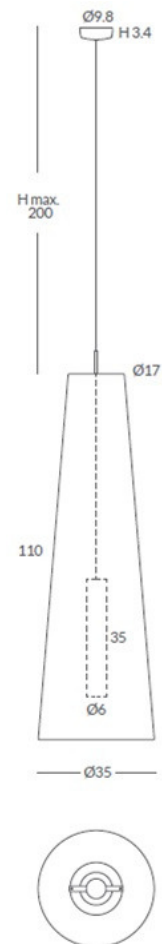

SAVINA

designed by
Fernando Martínez

SAVINA

Sencillo diseño de cuerda trenzada artesanalmente sobre una estructura metálica de forma cónica. La instalación interior se basa en uno de nuestros focos PEPO para marcar mejor el cono de luz.

SAVINA

Simple design of handmade braided cord on a conical metal structure. The interior installation is based on one of our PEPO spotlights to better mark the light cone.

SAVINA 29810/25 29810/35

REF.
29810/25

Structure: black (except for white cord)
Cuerda: ver carta de colores/
Cord: (see cord color chart)

Foco: negro mate/
Spotlight: matt black

INSTALACIÓN/ *INSTALLATION*

GU10 LED 1x8W Ø5cm 

EEL: 

REF.
29810/35

Structure: black (except for white cord)
Cuerda: ver carta de colores/
Cord: (see cord color chart)

Foco: negro mate/
Spotlight: matt black

INSTALACIÓN/ *INSTALLATION*

GU10 LED 1x8W Ø5cm 

EEL: 

*Bombillas no incluidas/*lamps not included*