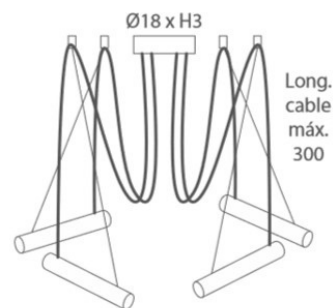

Negro mate o blanco/

Matt black or white

**INSTALACIÓN/ INSTALLATION**

GU-10 LED 1x8W Ø5cm 

EEL: **A++ ... A**

\*Bombillas no incluidas/Light bulbs not included.

\*Archivos 3D y ficheros fotométricos disponibles en descargas/ 3D and photometric files available at downloads.