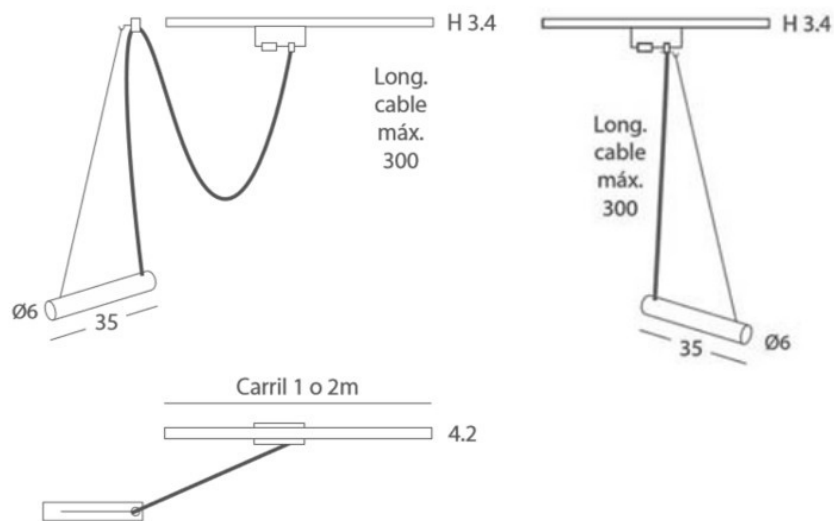

PEPO 27872

REF.
27872

COLGANTE CARRIL/ TRACK SUSPENSION
IP20

MATERIAL

Aluminio/ Aluminium

ACABADO/ FINISH

Negro mate o blanco/
Matt black or white

INSTALACIÓN/ INSTALLATION

GU-10 LED 1x8W Ø5cm

EEL: **A++ ... A**

ACCESORIOS NO INCLUIDOS. PEDIR POR SEPARADO LOS NECESARIOS:
ACCESSORIES NOT INCLUDED. PLEASE ORDER ADDITIONALLY:

20202 / C1

20202 / C2

*Carril trifásico de 1 o 2 metros de longitud en acabado blanco mate o negro mate con tapa y conector a red incluidos.

1 or 2 meters long 3-phase track with end cover and end connector.

20202 / R

Conector a red.
Live end connector.

20202 / T

Tapa final de carril.
End cover.

20202 / L

Conector a 2 carriles en ángulo de 90°.
Connector "L" for 2 tracks.

20202 / E

Conector interno de carriles.
Internal connector.

Adaptador trifásico INCLUIDO/ Track adaptor 3-phase INCLUDED.

*Bombillas no incluidas/ Light bulbs not included.

*Archivos 3D y ficheros fotométricos disponibles en descargas/ 3D and photometric files available at downloads.