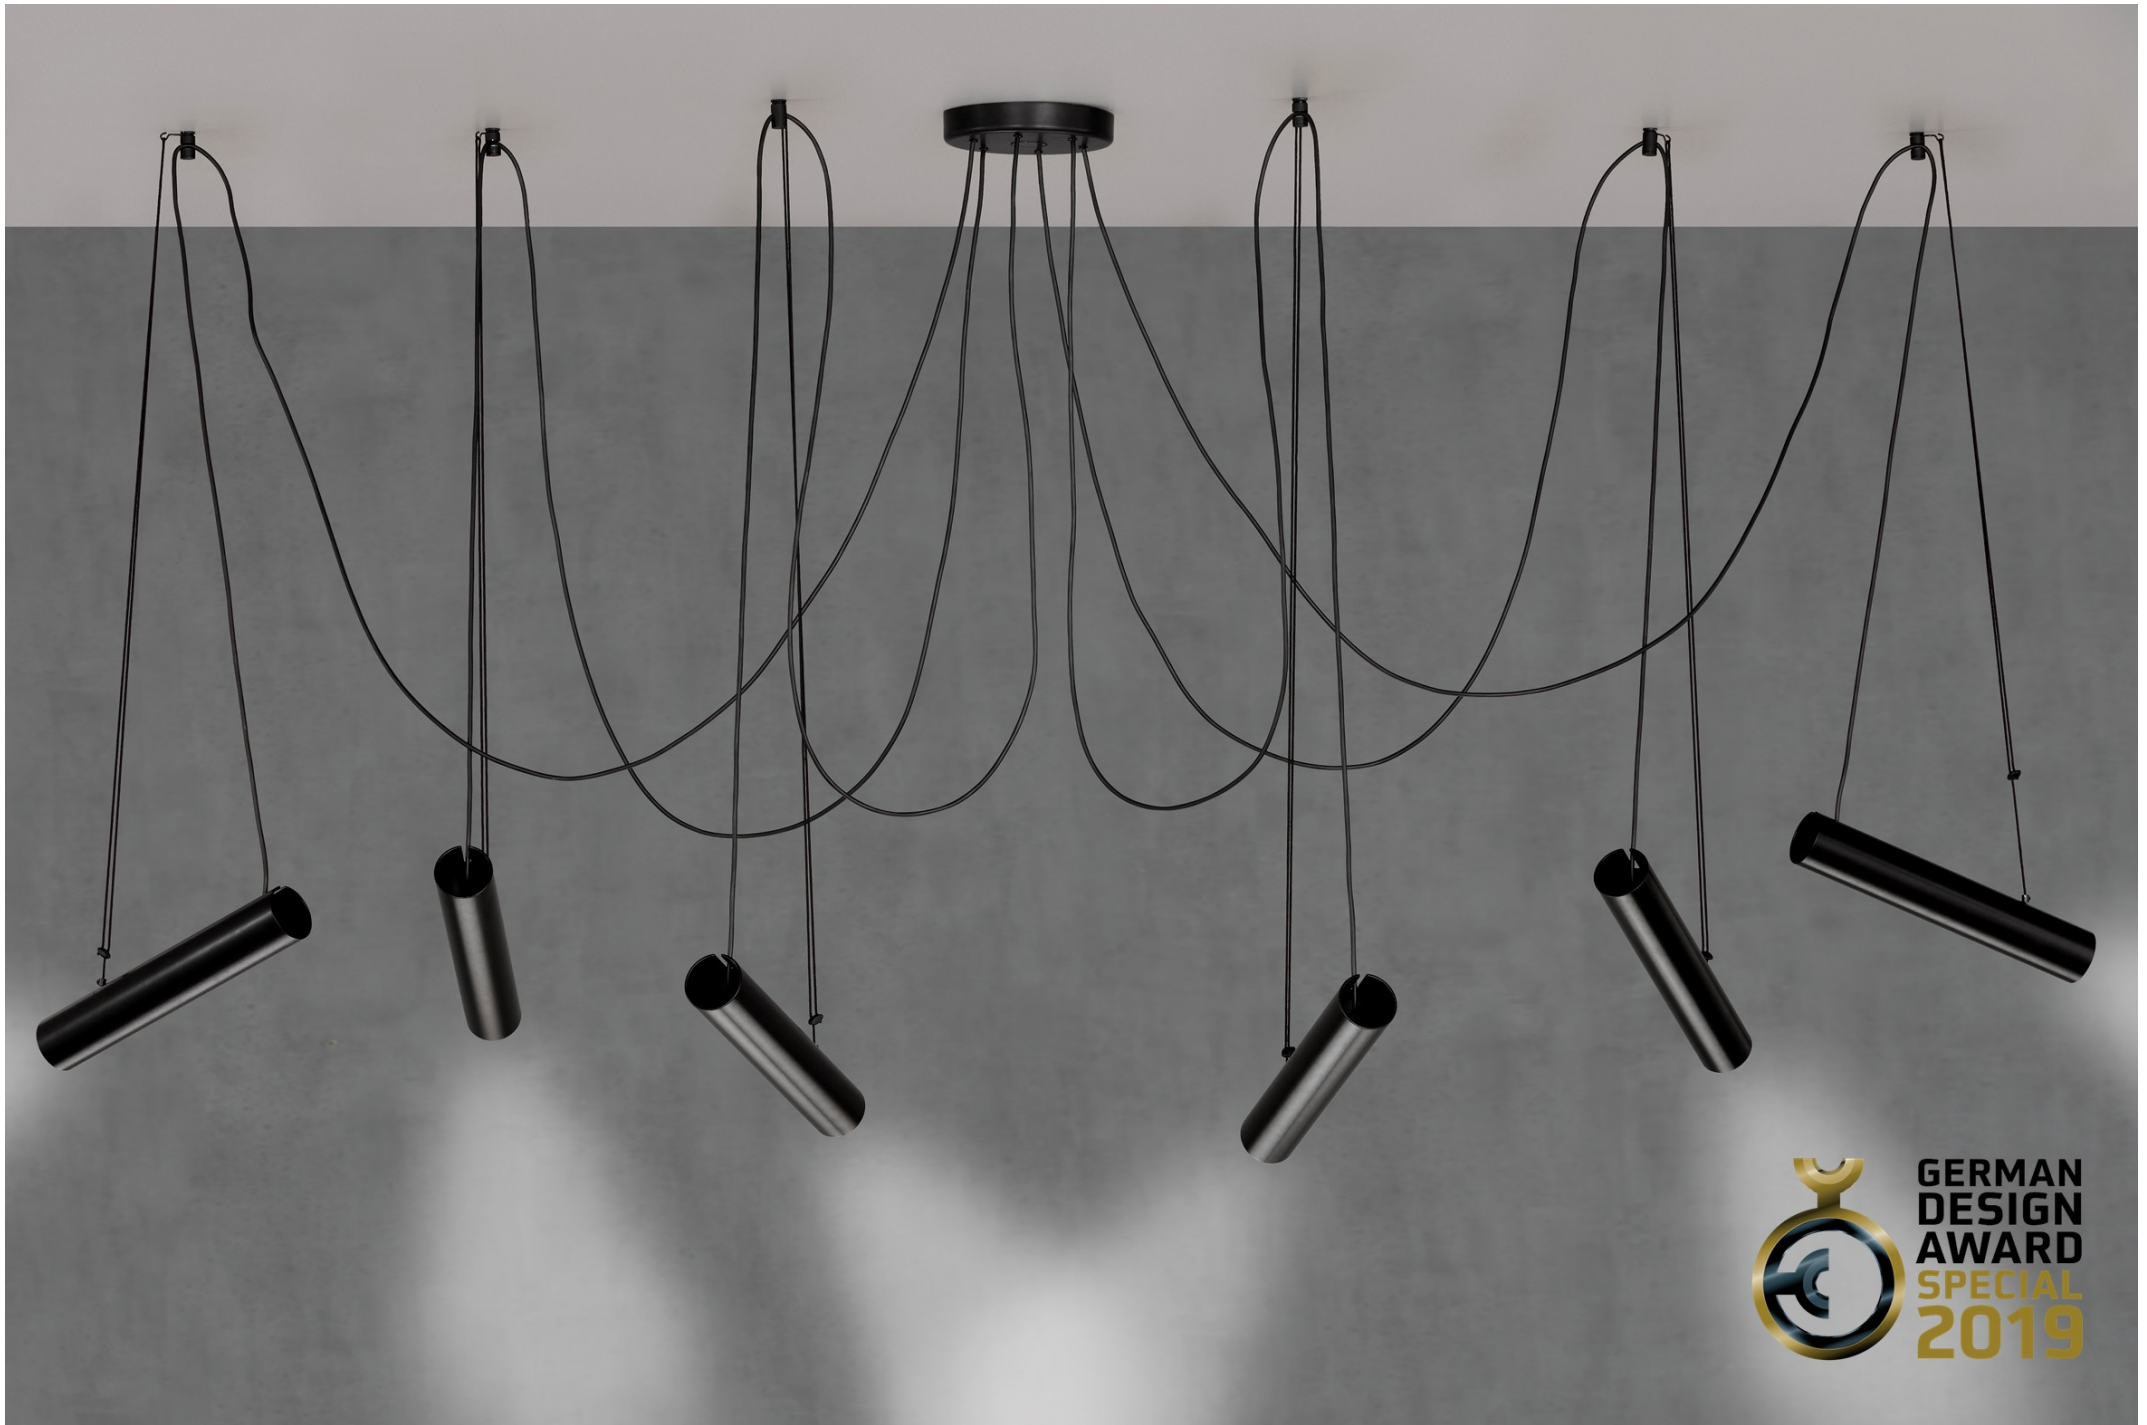

# PEPO

designed by  
FERNANDO MARTÍNEZ

## PEPO

Ganador del premio “GERMAN DESIGN AWARD” en la categoría “Excelencia en Diseño de Producto”, es un foco estilizado de aluminio en forma de cilindro, regulable en ángulo y en altura con múltiples prestaciones. Convierte cada rincón en un espacio útil orientando la luz hacia donde se desee.

## PEPO

*Winner of the “GERMAN DESIGN AWARD” In the category of “Excellent Product Design”. It is an aluminium cylinder spotlight adjustable with bare hands left+right & up+down, in order to focus the light when/where most convenient, turning spaces into useful places at anytime.*

# PEPO 27870/1 27870/2T 27870/3T 27870/4T 27870/5T 27870/6T

REF.

27870/1

**COLGANTE/ SUSPENSION**

IP20

**MATERIAL**

Aluminio/ Aluminium

**ACABADO/ FINISH**