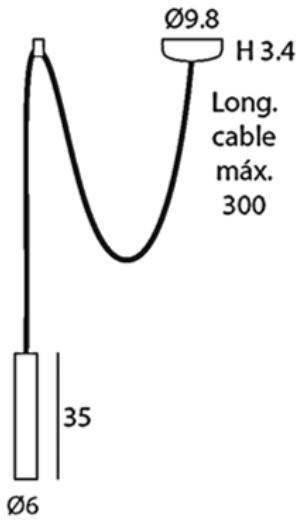

PEPO 27871/1

NEW · NEW · NEW · NEW · NEW · NEW · NEW · NEW · NEW · NEW

REF.

27871/1

COLGANTE/ *SUSPENSION*

IP20

MATERIAL

Aluminio/ *Aluminium*

ACABADO/ *FINISH*

Negro mate o blanco/

Matt black or white

INSTALACIÓN/ *INSTALLATION*

GU-10 LED 1x8W $\varnothing 5\text{cm}$

EEL: