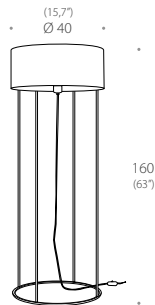

2098's

2098

2099

2098 F40

2098 T40

2098 T30

Material: metal.
Acabado: níquel satinado.
Pantalla de algodón: beige liso, beige plisado, blanco liso, blanco plisado, negro liso y damasco plata.
Difusor de PVC.
Luz difusa.

Material: metal.
Finish: satin nickel.
Cotton shade: pleated beige, smooth beige, smooth white, pleated white, smooth black and silver damasco.
PVC diffuser. Diffuse light.

Matière: métal.
Finition: nickel satiné.
Ecran en coton: beige plissé, beige plat, blanc plissé, blanc plat, noir plat et damasco argent. Diffuseur en PVC.
Eclairage diffus.

Metallstruktur.
Oberfläche: Nickel satiniert.
Baumwoll-Schirm: beige, beige plissiert, weiß, weiß plissiert, schwarz und Damast silber. PVC-Diffusor.
Richtungslose Ausstrahlung.

2098/99 R30/T30: E-27 1 x 60W Ha / 1 x 20W Flc
R40/ R48/T40/ F40: E-27 1 x 100W Ha / 1 x 23W Flc
R65: E-27 3 x 100W Ha / 3 x 32W Flc
R90: E-27 5 x 100W Ha / 5 x 32W Flc
SQ35: E-27 2 x 60W Ha / 2 x 20W Flc
SQ48: E-27 4 x 60W Ha / 4 x 20W Flc
SQ65: E-27 4 x 100W Ha / 4 x 32W Flc
SQ80: E-27 4 x 100W Ha / 4 x 32W Flc