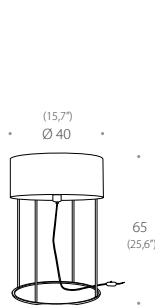

2098's

2098

2099

2098 F40

2098 T40

2098 T30

Material: metal.
Acabado: níquel satinado.
Pantalla de algodón: beige liso, beige plisado, blanco liso, blanco plisado, negro liso y damasco plata.
Difusor de PVC.
Luz difusa.

Material: metal.
Finish: satin nickel.
Cotton shade: pleated beige, smooth beige, smooth white, pleated white, smooth black and silver damasco.
PVC diffuser. Diffuse light.

Matière: métal.
Finition: nickel satiné.
Ecran en coton: beige plissé, beige plat, blanc plissé, blanc plat, noir plat et damasco argent. Diffuseur en PVC.
Eclairage diffus.

Metallstruktur.
Oberfläche: Nickel satiniert.
Baumwoll-Schirm: beige, beige plissiert, weiß, weiß plissiert, schwarz und Damast silber. PVC-Diffusor.
Richtungslose Ausstrahlung.

2098/99 R30/T30: E-27 1 x 60W Ha / 1 x 20W Flc
R40/ R48/T40/ F40: E-27 1 x 100W Ha / 1 x 23W Flc
R65: E-27 3 x 100W Ha / 3 x 32W Flc
R90: E-27 5 x 100W Ha / 5 x 32W Flc
SQ35: E-27 2 x 60W Ha / 2 x 20W Flc
SQ48: E-27 4 x 60W Ha / 4 x 20W Flc
SQ65: E-27 4 x 100W Ha / 4 x 32W Flc
SQ80: E-27 4 x 100W Ha / 4 x 32W Flc