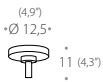

2098's

2098

2099

2098 F40

2098 T40

2098 T30

Material: metal.
Acabado: níquel satinado.
Pantalla de algodón: beige liso, beige plisado, blanco liso, blanco plisado, negro liso y damasco plata.
Difusor de PVC.
Luz difusa.

Metallstruktur.
Oberfläche: Nickel satiniert.
Baumwoll-Schirm: beige, beige plissiert, weiß, weiß plissiert, schwarz und Damast silber. PVC-Diffusor.
Richtungslose Ausstrahlung.

2098/99 R30/T30: E-27 1 x 60W Ha / 1 x 20W Flc
R40/ R48/T40/ F40: E-27 1 x 100W Ha / 1 x 23W Flc
R65: E-27 3 x 100W Ha / 3 x 32W Flc
R90: E-27 5 x 100W Ha / 5 x 32W Flc
SQ35: E-27 2 x 60W Ha / 2 x 20W Flc
SQ48: E-27 4 x 60W Ha / 4 x 20W Flc
SQ65: E-27 4 x 100W Ha / 4 x 32W Flc
SQ80: E-27 4 x 100W Ha / 4 x 32W Flc