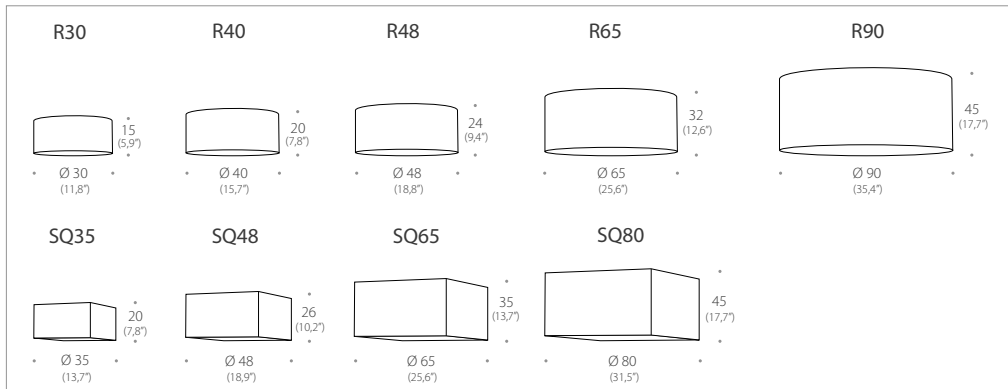

2098's

2098

2099

2098 F40

2098 T40

2098 T30

Material: metal.
Acabado: níquel satinado.
Pantalla de algodón: beige liso, beige plisado, blanco liso, blanco plisado, negro liso y damasco plata.
Difusor de PVC.
Luz difusa.

Material: metal.
Finish: satin nickel.
Cotton shade: pleated beige, smooth beige, smooth white, pleated white, smooth black and silver damasco.
PVC diffuser. Diffuse light.

Matière: métal.
Finition: nickel satiné.
Ecran en coton: beige plissé, beige plat, blanc plissé, blanc plat, noir plat et damasco argent. Diffuseur en PVC.
Eclairage diffus.

Metallstruktur.
Oberfläche: Nickel satiniert.
Baumwoll-Schirm: beige, beige plissiert, weiß, weiß plissiert, schwarz und Damast silber. PVC-Diffusor.
Richtungslose Ausstrahlung.

2098/99 R30/T30: E-27 1 x 60W Ha / 1 x 20W Flc
R40/ R48/T40/ F40: E-27 1 x 100W Ha / 1 x 23W Flc
R65: E-27 3 x 100W Ha / 3 x 32W Flc
R90: E-27 5 x 100W Ha / 5 x 32W Flc
SQ35: E-27 2 x 60W Ha / 2 x 20W Flc
SQ48: E-27 4 x 60W Ha / 4 x 20W Flc
SQ65: E-27 4 x 100W Ha / 4 x 32W Flc
SQ80: E-27 4 x 100W Ha / 4 x 32W Flc