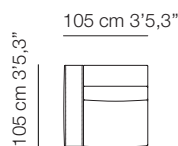

Módulo 80 C/B_
BD 108034
BI 108035