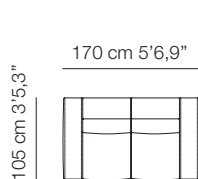

up

gamamobel design office

Sofá 2 plazas_
Ref. 108020