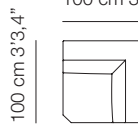

**Módulo 160 C/B\_**  
BD 108032  
BI 108033

up

gamamobel design office

95 cm 3'1,4"

**Módulo 70 Chaise C/B\_**  
D 108058  
I 108059

105 cm 3'5,3"

**Módulo 80 Chaise C/B\_**  
D 108038  
I 108039

100 cm 3'3,4"