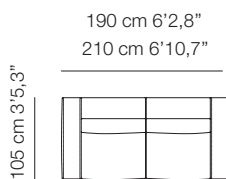

Sofá 3 plazas reducido_
Ref. 108050
Sofá 3 plazas_
Ref. 108030