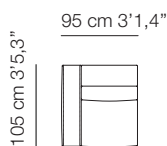

Módulo 70 C/B_
BD 108054
BI 108055