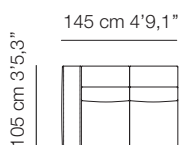

Módulo 120 C/B_
BD 108022
BI 108023