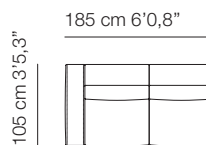

**Módulo 160 C/B\_**  
BD 108032  
BI 108033

up

gamamobel design office

95 cm 3'1,4"

**Módulo 70 Chaise C/B\_**  
D 108058  
I 108059

105 cm 3'5,3"

**Módulo 80 Chaise C/B\_**  
D 108038  
I 108039

100 cm 3'3,4"