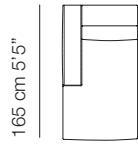

Structure en pin massif et panneaux MDF de 12 mm avec sangles élastiques de haute résistance.

**Pies**  
**Foot**  
**Pieds**

De 15cm de altura cromado. Opción lacado Moka.

15cm chrome height. Moka lacquered option.

**Módulo 70 C/B\_**  
BD 108054  
BI 108055

**Módulo 80 C/B\_**  
BD 108034  
BI 108035

**Módulo 100 C/B\_**  
BD 108044  
BI 108045

**Módulo 120 C/B\_**  
BD 108022  
BI 108023

**Módulo 140 C/B\_**  
BD 108052  
BI 108053

**Módulo 160 C/B\_**  
BD 108032  
BI 108033

up

gamamobel design office

95 cm 3'1,4"

**Módulo 70 Chaise C/B\_**  
D 108058  
I 108059

105 cm 3'5,3"

**Módulo 80 Chaise C/B\_**  
D 108038  
I 108039

100 cm 3'3,4"