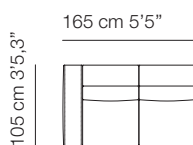

Módulo 140 C/B_
BD 108052
BI 108053