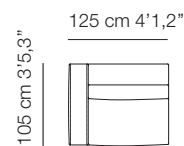

Módulo 100 C/B_
BD 108044
BI 108045