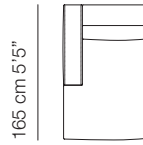

Structure en pin massif et panneaux MDF de 12 mm avec sangles élastiques de haute résistance.

**Pies**  
**Foot**  
**Pieds**

De 15cm de altura cromado. Opción lacado Moka.

15cm chrome height. Moka lacquered option.

**Módulo 160 C/B\_**  
BD 108032  
BI 108033

up

gamamobel design office

95 cm 3'1,4"

**Módulo 70 Chaise C/B\_**  
D 108058  
I 108059

105 cm 3'5,3"

**Módulo 80 Chaise C/B\_**  
D 108038  
I 108039

100 cm 3'3,4"