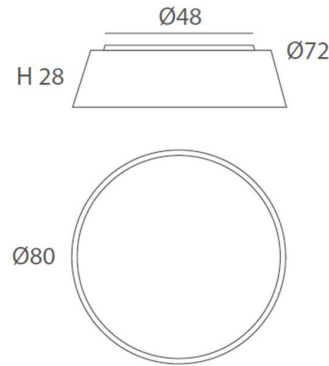

Cuerda: ver carta de colores/
Cord: see cord color chart

INSTALACIÓN/ INSTALLATION

E27 LED 3x15W Ø 6cm 

EEI: **A++** ... **A**

REF.
24000/80

PLAFÓN/ CEILING LAMP
IP20

MATERIAL

Metal, metacrilato y cuerda/
Metal, PMMA & cord