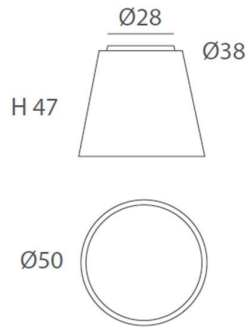

DRUM 24000/50 24000/60 24000/80

REF.
24000/50

PLAFÓN/ CEILING LAMP
IP20

MATERIAL

Metal, metacrilato y cuerda/
Metal, PMMA & cord

ACABADO/ FINISH

Estructura: negra (excepto para
cuerda blanca)/
*Structure: black (except for white
cord)*

Difusor blanco hielo/
White frosted diffuser

Cuerda: ver carta de colores/
Cord: see cord color chart

INSTALACIÓN/ INSTALLATION

E27 LED 3x15W Ø 6cm

EEI: **A++** ... **A**