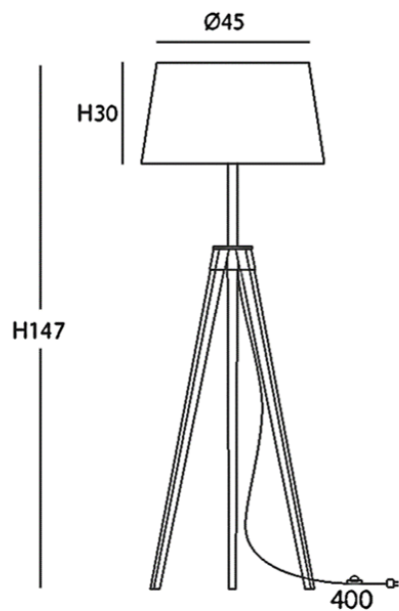

DRUM 24006E

REF. 24006E   REF. OD24006E

PIE DE SALÓN/ FLOOR LAMP

IP20 (ref. 24006E)
IP64 (ref. OD24006E)

MATERIAL

Metal, madera de iroco y cuerda (ECO)/
Metal, irocco wood & cord (ECO)

ACABADO/ FINISH

Soporte: madera natural/
Base: natural wood
Estructura: blanca (except para cuerda negra)/
Structure: white (except for black cord)
Cuerda: ver carta de colores/
Cord: see cord color chart

INSTALACIÓN/ INSTALLATION

E27 LED 1x15W Ø9,5cm
E27 LED 1x20W Ø12cm

EEL: **A++ ... A**

*Bombillas no incluidas/Light bulbs not included.

*Archivos 3D y ficheros fotométricos disponibles / 3D and photometric files available.