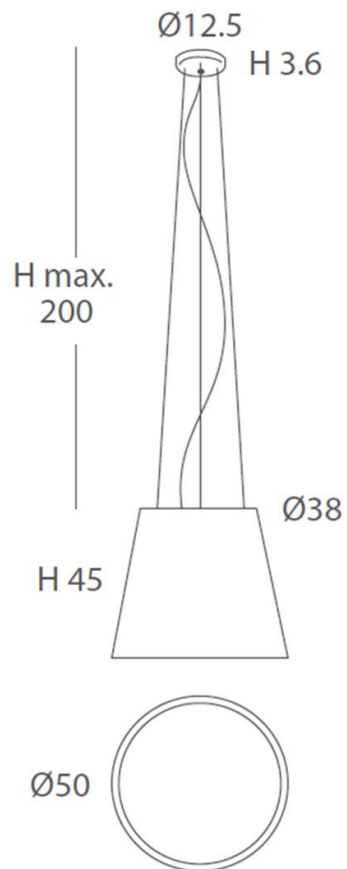

INSTALACIÓN/ INSTALLATION

E27 LED 1x15W Ø9,5cm 
E27 LED 1x20W Ø12cm 

EEL: **A++ ... A**

*Bombillas no incluidas/Light bulbs not included.

*Archivos 3D y ficheros fotométricos disponibles / 3D and photometric files available.

Cuerda ver carta de colores/
Cord (see cord color chart)

INSTALACIÓN/ INSTALLATION

E27 LED 1x15W Ø 6cm 

E27 LED 1x20W 

EEL: 

Consultar disponibilidad de pantallas ECO/
Check available ECO-lampshades

*Bombillas no incluidas/*Light bulbs not included.*

Difusor blanco hielo/
White frosted diffuser

White frosted diffuser

Cuerda ver carta de colores/
Cord (see cord color chart)

Cord (see cord color chart)

INSTALACIÓN/ *INSTALLATION*

E27 LED 3x15W Ø 6cm 

EEL: 

INSTALACIÓN/ *INSTALLATION*
E27 LED 4x15W Ø 6cm 

EEL: 

*Bombillas no incluidas/*Light bulbs not included.*

*Archivos 3D y ficheros fotométricos disponibles / *3D and photometric files available.*

CARTA DE COLORES / COLOR CHART