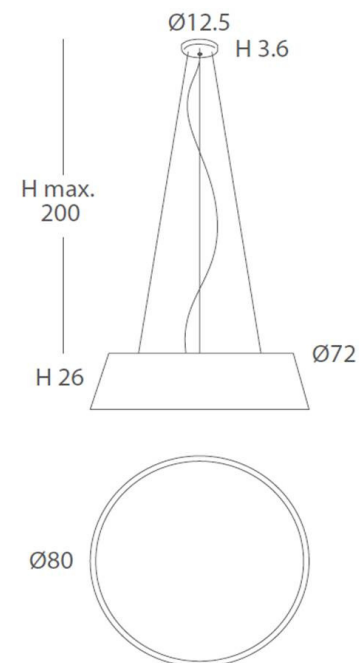

INSTALACIÓN/ INSTALLATION

E27 LED 1x15W Ø9,5cm 
E27 LED 1x20W Ø12cm 

EEL: **A++ ... A**

*Bombillas no incluidas/Light bulbs not included.

*Archivos 3D y ficheros fotométricos disponibles / 3D and photometric files available.

INSTALACIÓN/ *INSTALLATION*
E27 LED 3x15W Ø 6cm 

EEL: 

REF.
24800/80

COLGANTE/ *SUSPENSION*
IP20

MATERIAL
Metal, metacrilato y cuerda/
Metal, PMMA & cord

ACABADO/ *FINISH*
Florón: blanco mate, negro mate,
níquel satinado o cromo/
*Canopy: matt white, matt black,
satin nickel or chrome*
Estructura: negra (excepto para
cuerda blanca)/
Structure: black (except for white cord)
Difusor blanco hielo/
White frosted diffuser
Cuerda ver carta de colores/
Cord (see cord color chart)

INSTALACIÓN/ *INSTALLATION*
E27 LED 4x15W Ø 6cm 

EEL: 

*Bombillas no incluidas/*Light bulbs not included.*

*Archivos 3D y ficheros fotométricos disponibles / *3D and photometric files available.*

CARTA DE COLORES / COLOR CHART