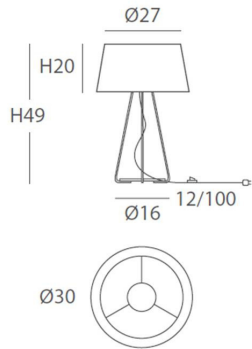

DRUM 24001 24002

REF.
24001

SOBREMESA/ TABLE LAMP
IP20

MATERIAL

Metal y cuerda/ *Metal & cord*

ACABADO/ FINISH

Estructura: blanco texturado/
Structure: granulated white
Cuerda: ver carta de colores/
Cord: see cord color chart