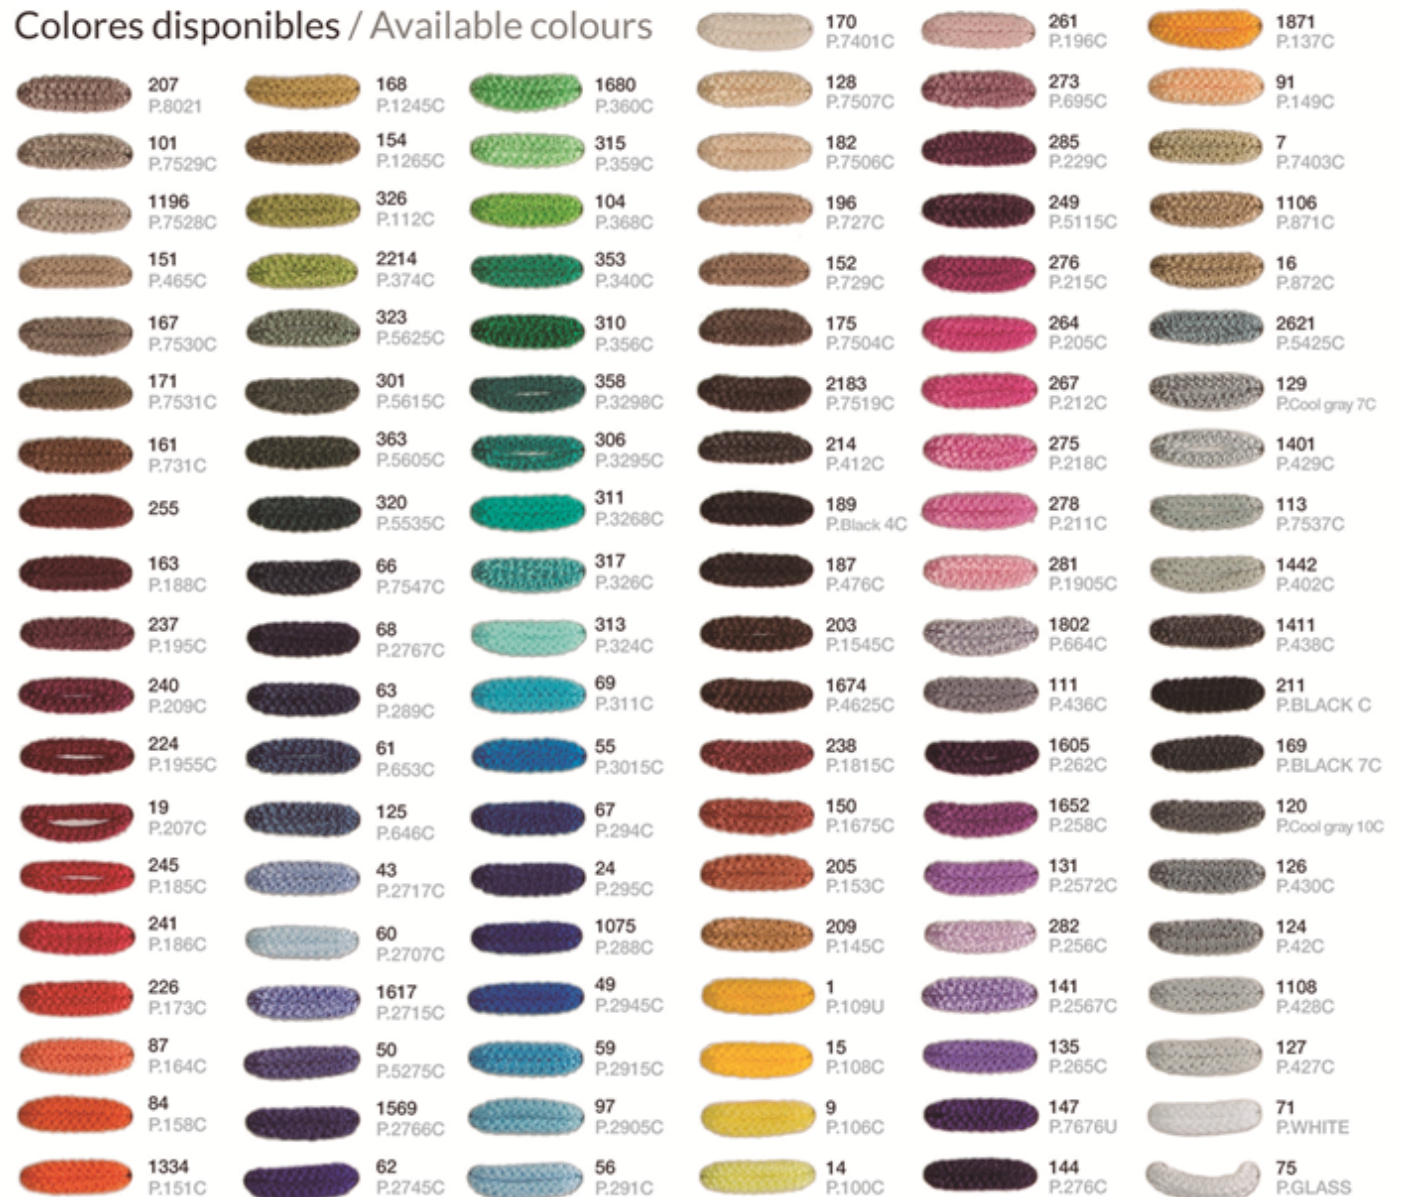

ACABADO/ *FINISH*

Florón: blanco mate, negro mate,
níquel satinado o cromo/
Canopy: matt white, matt black,

satin nickel or chrome

Estructura: negra (excepto para
cuerda blanca)/

Structure: black (except for white cord)

MATERIAL
Metal, metacrilato y cuerda/
Metal, PMMA & cord

ACABADO/ *FINISH*
Florón: blanco mate, negro mate,
níquel satinado o cromo/
*Canopy: matt white, matt black,
satin nickel or chrome*
Estructura: negra (excepto para
cuerda blanca)/
Structure: black (except for white cord)
Difusor blanco hielo/
White frosted diffuser
Cuerda ver carta de colores/
Cord (see cord color chart)

INSTALACIÓN/ *INSTALLATION*
E27 LED 4x15W Ø 6cm 

EEL: 

*Bombillas no incluidas/*Light bulbs not included.*

*Archivos 3D y ficheros fotométricos disponibles / *3D and photometric files available.*

CARTA DE COLORES / COLOR CHART

Colores estándar / Standard colours

*(Con tratamiento UV para exterior)
(With UV outdoor treatment)

Colores disponibles / Available colours

El color de Pantone es orientativo / Pantone color is illustrative.