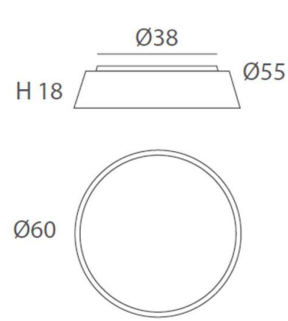

REF.
24000/60

PLAFÓN/ CEILING LAMP
IP20

MATERIAL

Metal, metacrilato y cuerda/
Metal, PMMA & cord

ACABADO/ FINISH

Estructura: negra (excepto para
cuerda blanca)/
*Structure: black (except for white
cord)*

Difusor blanco hielo/
White frosted diffuser

Cuerda: ver carta de colores/
Cord: see cord color chart