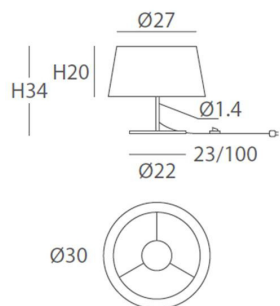

DRUM 24003 24004

REF.
24003

SOBREMESA/ TABLE LAMP
IP20

MATERIAL
Metal y cuerda (ECO)/
Metal & cord (ECO)

ACABADO/ FINISH
Estructura: blanco texturado/
Structure: granulated white
Cuerda: ver carta de colores/
Cord: see cord color chart

INSTALACIÓN/ INSTALLATION
E27 LED 1x15W Ø 6cm

EEL: