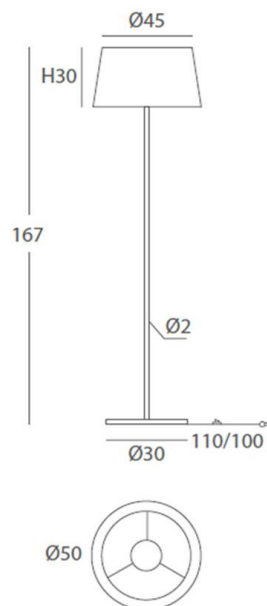

INSTALACIÓN/ INSTALLATION

E27 LED 1x15W Ø 6cm 

EEI: **A⁺⁺ ... A**

REF.
24002

PIE DE SALÓN/ FLOOR LAMP
IP20

MATERIAL

Metal y cuerda/ *Metal & cord*

ACABADO/ FINISH

Estructura: blanco texturado/
Structure: granulated white
Cuerda: ver carta de colores/
Cord: see cord color chart

INSTALACIÓN/ INSTALLATION

E27 LED 1x15W Ø 6cm 

E27 LED 1x20W 
EEI: **A⁺⁺ ... A**

*Bombillas no incluidas/ *Light bulbs not included.*

INSTALACIÓN/ INSTALLATION
E27 LED 1x15W Ø 6cm 

EEL: 

REF.
24004

PIE DE SALÓN/ FLOOR LAMP
IP20

MATERIAL
Metal y cuerda (ECO)/
Metal & cord (ECO)

ACABADO/ FINISH
Estructura: blanco texturado/
Structure: granulated white
Cuerda: ver carta de colores/
Cord: see cord color chart

INSTALACIÓN/ INSTALLATION
E27 LED 1x15W Ø 6cm 

E27 LED 1x20W 
EEL: 

*Bombillas no incluidas/Light bulbs not included.

*Archivos 3D y ficheros fotométricos disponibles / 3D and photometric files available.