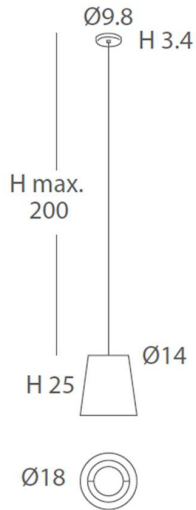

DRUM 24800/18 24800/30 24800/s50

New outdoor options

REF. 24800/18 REF. OD24800/18

COLGANTE/ SUSPENSION

IP20 (ref. 24800/18)
IP64 (ref. OD24800/18)

MATERIAL

Metal y cuerda/ *Metal & cord*

ACABADO/ FINISH

Florón: blanco mate, negro mate,
níquel satinado o cromo/
*Canopy: matt white, matt black,
satin nickel or chrome*

Estructura: negra (excepto para
cuerda blanca)/
Structure: black (except for white cord)

Cuerda ver carta de colores/
Cord (see cord color chart)

INSTALACIÓN/ INSTALLATION

E27 LED 1x15W Ø 6cm

EEL:

REF. 24800/30 REF. OD24800/30

COLGANTE/ SUSPENSION

IP20 (ref. 24800/30)
IP64 (ref. OD24800/30)

MATERIAL

Metal y cuerda/ *Metal & cord*

ACABADO/ FINISH

Florón: blanco mate, negro mate,
níquel satinado o cromo/
*Canopy: matt white, matt black,
satin nickel or chrome*

Estructura: negra (excepto para
cuerda blanca)/
Structure: black (except for white cord)

Cuerda ver carta de colores/
Cord (see cord color chart)