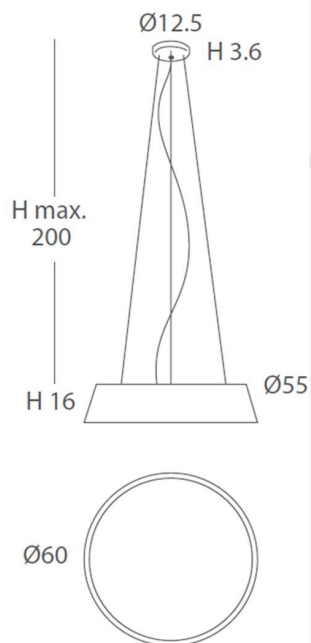

Difusor blanco hielo/
White frosted diffuser

White frosted diffuser

Cuerda ver carta de colores/
Cord (see cord color chart)

Cord (see cord color chart)

INSTALACIÓN/ *INSTALLATION*

E27 LED 3x15W Ø 6cm 

EEL: 

*Bombillas no incluidas/*Light bulbs not included.*

*Archivos 3D y ficheros fotométricos disponibles / *3D and photometric files available.*

DRUM 24800/L50 24800/60 24800/80

REF.
24800/60

COLGANTE/ *SUSPENSION*
IP20

INSTALACIÓN/ *INSTALLATION*
E27 LED 3x15W Ø 6cm 

EEL: 

REF.
24800/80

COLGANTE/ *SUSPENSION*
IP20

MATERIAL
Metal, metacrilato y cuerda/
Metal, PMMA & cord

ACABADO/ *FINISH*
Florón: blanco mate, negro mate,
níquel satinado o cromo/
*Canopy: matt white, matt black,
satin nickel or chrome*
Estructura: negra (excepto para
cuerda blanca)/
Structure: black (except for white cord)
Difusor blanco hielo/
White frosted diffuser
Cuerda ver carta de colores/
Cord (see cord color chart)

INSTALACIÓN/ *INSTALLATION*
E27 LED 4x15W Ø 6cm 

EEL: 

*Bombillas no incluidas/*Light bulbs not included.*

*Archivos 3D y ficheros fotométricos disponibles / *3D and photometric files available.*

CARTA DE COLORES / COLOR CHART