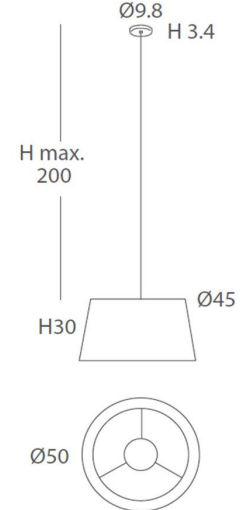

Cuerda ver carta de colores/
Cord (see cord color chart)

INSTALACIÓN/ INSTALLATION

E27 LED 1x15W Ø 6cm 

E27 LED 1x20W 

EEL: 

Consultar disponibilidad de pantallas ECO/
Check available ECO-lampshades

*Bombillas no incluidas/*Light bulbs not included.*