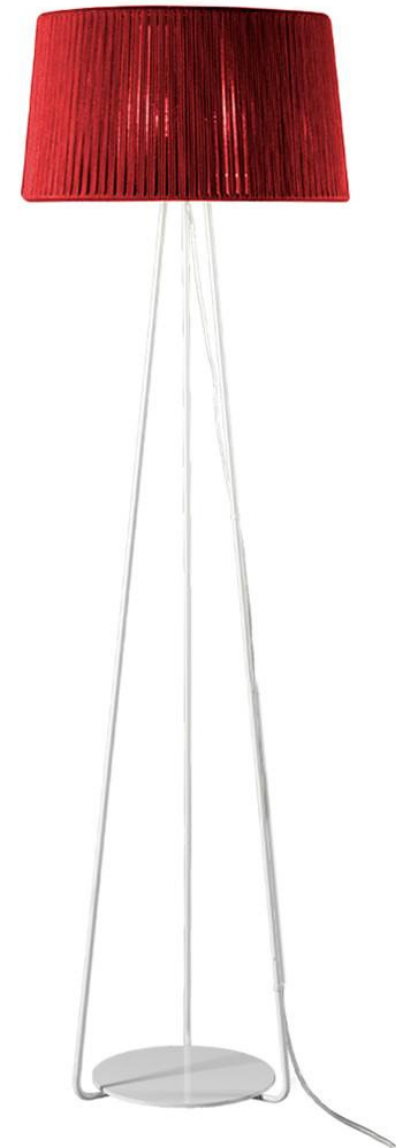

INSTALACIÓN/ INSTALLATION

E27 LED 1x15W Ø 6cm

E27 LED 1x20W
EEI: **A⁺⁺ ... A**

*Bombillas no incluidas/ *Light bulbs not included.*

*Archivos 3D y ficheros fotométricos disponibles / *3D and photometric files available.*