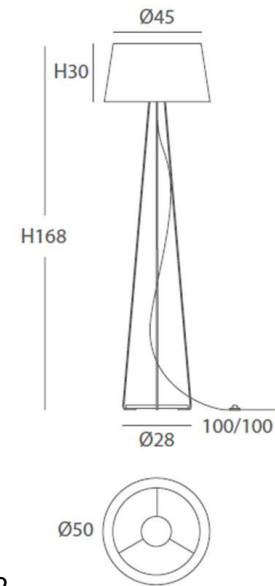

INSTALACIÓN/ INSTALLATION

E27 LED 4x15W Ø 6cm 

PCB-LED 40W 700mA
Cálida/ *Warm* 3000K 2400lm
Neutra/ *Neutral* 4000K 2510lm
CRI>80

 dim 1-10V  dim DALI  dim PUSH

EEI: **A++** ... **A**

*Bombillas no incluidas/ *Light bulbs not included.*

INSTALACIÓN/ INSTALLATION

E27 LED 1x15W Ø 6cm 

EEI: **A⁺⁺ ... A**

REF.
24002

PIE DE SALÓN/ FLOOR LAMP
IP20

MATERIAL

Metal y cuerda/ *Metal & cord*

ACABADO/ FINISH