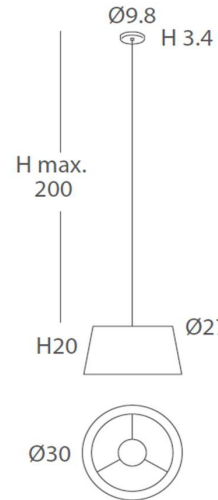

INSTALACIÓN/ INSTALLATION

E27 LED 1x15W Ø 6cm

EEL:

REF. 24800/s50 REF. OD24800/s50

COLGANTE/ SUSPENSION

IP20 (ref. 24800/s50)
IP64 (ref. OD24800/s50)

MATERIAL

Metal y cuerda/ *Metal & cord*

ACABADO/ FINISH

Florón: blanco mate, negro mate,
níquel satinado o cromo/
*Canopy: matt white, matt black,
satin nickel or chrome*

Estructura: negra (excepto para
cuerda blanca)/
Structure: black (except for white cord)

Cuerda ver carta de colores/
Cord (see cord color chart)