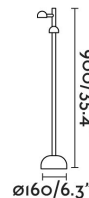

8421776231726