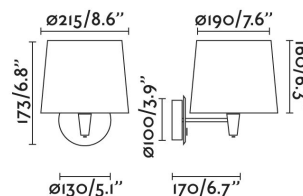

Clase: I

Material: Acero

Diseñador: FARO LAB

Bombilla Recomendada:

Largo: 220 mm

Ancho: 255 mm

Alto: 220 mm

Peso: 0.89 kg