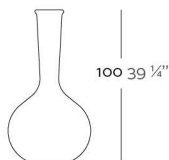

Ø36 Ø14 1/4"

Capacidad: 1,5 l.
Capacity: 1/2 gal.

FLASK 65
FLASK 65 Ref: 49036

Ø55
Ø21 3/4"

Capacidad: 5 l.
Capacity: 2 gal.

FLASK 100
FLASK 100 Ref: 49055

REFERENCE*

REFERENCIA*