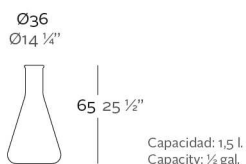

REFERENCE*

REFERENCIA*

49058D	49058Y	49059D	49059Y	49058A
49058F	49058W	49058L	49059A	49059F
49059W	49059L			

ReferenceX, for example 0000A ReferenciaX, ejemplo 0000A.

* A: BASIC R: AUTORRIEGO F: LACADO W:LUZ L: LEDS B: FULL WHITE G: GLASS