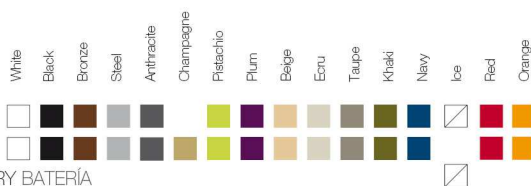

* A: BASIC R: AUTORRIEGO F: LACADO W:LUZ L: LEDS B: FULL WHITE G: GLASS

FINISHES ACABADOS

COLOURS COLORES

BASIC

LACQUERED / LACADO

LIGHT / LUZ, LED RGB, LED DMX, BATTERY BATERIA

Type plug available Tipo de plug disponible