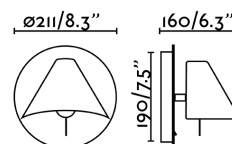

Características técnicas

Bombilla: 1xE27

Incluye Bombilla: No

Transformador:

Incluye Transformador: No

Voltaje: 100-240V

IP: 20

Clase:

Material: Acero

Diseñador: ALEGRE DESIGN

Ancho: 167 mm

Diámetro: 211 Ø

Volumen: 0.00608 m3

8421776178885