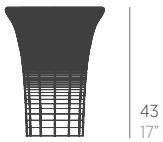

### Taburete alto. High stool

---

---

#### Medidas. Sizes

Ø36  
Ø14"

Ø36  
Ø14"

---