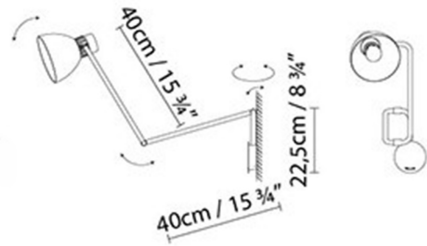

BLUX SYSTEM W40