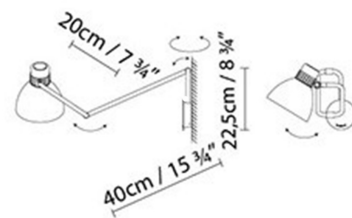

BLUX SYSTEM W20