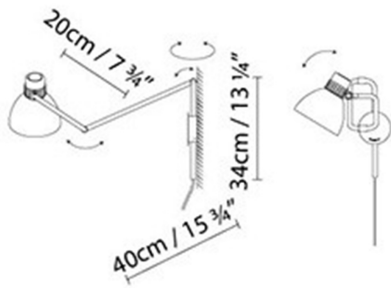

BLUX SYSTEM W20 PLUG-IN