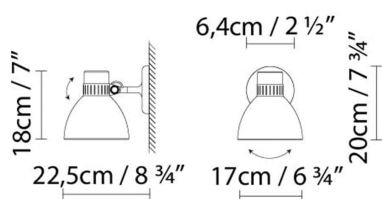

BLUX SYSTEM W