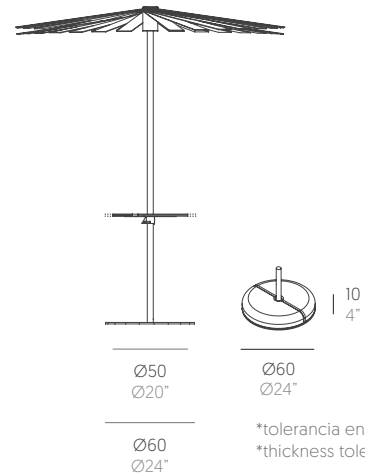

Ensombra

Odosdesign

Mesa auxiliar. C Table

C Table Ø50. Mesa auxiliar Ø50
White core phenolic table top.
Top fenólico con canto blanco.

C Table Ø60. Mesa auxiliar Ø60
Black core phenolic table top.
Top fenólico con canto negro.

Medidas. Sizes

*tolerancia en espesor: ± 5mm.
*thickness tolerance: ± 5mm.

Materiales. Materials

Parasol plegable.
Mástil de acero inoxidable termolacado.
Lamas de tablero fenólico.
Base de acero galvanizado termolacado.
Base de hormigón con resina de poliéster, cargas minerales y pintura de poliuretano [opcional].
Mesa top fenólico con canto blanco y negro.
Pieza de unión de aluminio termolacado.

Características. Characteristics

C Table Ø50. Mesa Ø50.
PT33508
4 Kg - 8.8 lbs
Caja. Box
1 ud/unit | 0,10 m³ - 3.44 ft³

C Table Ø60. Mesa Ø60.
PT33511
5 Kg - 11 lbs
Caja. Box
1 ud/unit | 0,10 m³ - 3.44 ft³

Alturas de mesa: Mesa bar: 105 cm /41". Mesa alta: 73 cm /29". Mesa auxiliar: 42 cm /17".
Table heights: Bar table: 105 cm /41". High table: 73 cm /29". C Table: 42 cm /17".

Características. Features

Top de mesa con regulación de altura. Ajuste continuo sin límites. Mecanismo de presión para una manipulación fácil y práctica. Garantiza comodidad y ergonomía en todo momento. Para más información, consultar con el departamento comercial.