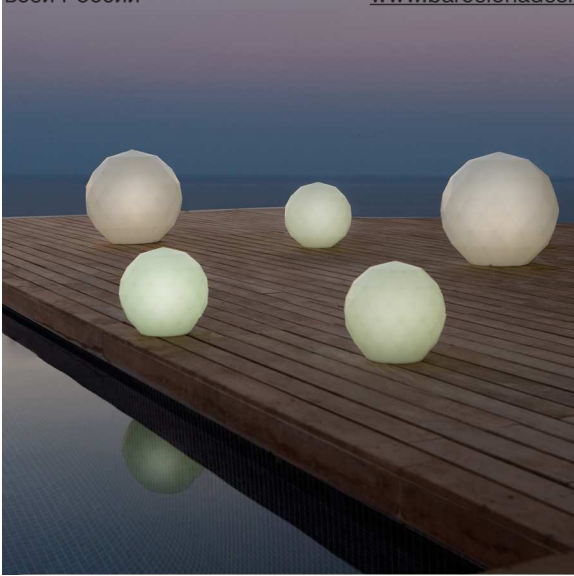

BASIC

LACQUERED / LACADO

WHITE LED / LED BLANCO

Продажа дизайнерской мебели,
света и аксессуаров
по всей России

8 (800) 500-70-36
hello@barcelonadesign.ru
www.barcelonadesign.ru

VASES LAMPARAS 40

DESCRIPTION DESCRIPTION