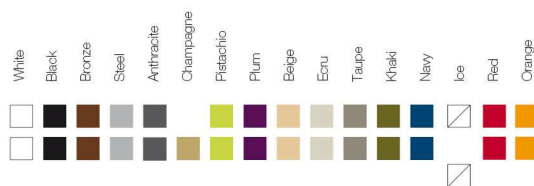

FINISHES ACABADOS

COLOURS COLORES

BASIC

LACQUERED / LACADO

WHITE LED / LED BLANCO