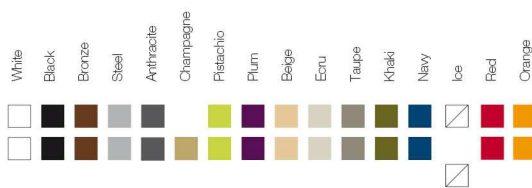

47033W

VASES Nano Jardiniere
VASES Nano Jardinera

ReferenceX, for example 0000A ReferenciaX, ejemplo 0000A.

* A: BASIC R: AUTORRIEGO F: LACADO W:LUZ L: LEDS B: FULL WHITE G: GLASS

FINISHES ACABADOS

COLOURS COLORES
BASIC
LACQUERED / LACADO
WHITE LED / LED BLANCO