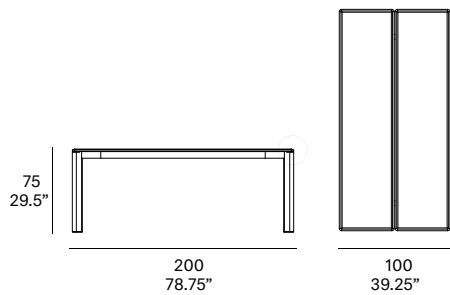

indoor

Kotai

Rectangular dining table / mesa rectangular

Mario Ruiz, 2015/2021

T457 200

Structure made of solid wood profile from European oaks. Tabletop made of solid wood from European oaks with 0.83" of section. Also available in European oak veneer. Delivered unassembled.

Estructura fabricada en perfilera maciza de roble europeo. Tapa fabricada en madera maciza de roble europeo de 21 mm de sección. Existe una versión en tablero chapado de roble europeo. Se sirven desmontadas.

Shipment details

Qty	1 dining table (1 box)
Volume	0,30 m ³ / 10.6 ft ³
Gross weight	57 kg / 125.7 lb
Net weight	49 kg / 108 lb
Item dimensions (width x depth x height)	200 x 100 x 75 cm 78.75" x 39.25" x 29.5"