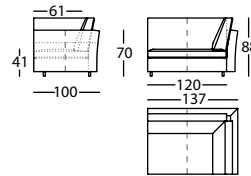

1,01 m³ / 1 Pack. / 43,0 kg

Ángulo / Corner / Angle

215.16.PH.D

AIR ANGULO DCHO 137 ALTO 81
AIR RIGHT CORNER 137 HEIGHT 81
AIR ANGLE DROIT 137 HAUT 81

1,05 m³ / 1 Pack. / 46,5 kg

215.16.PJ.D

AIR ANGULO DCHO 137 ALTO 88
AIR RIGHT CORNER 137 HEIGHT 88
AIR ANGLE DROIT 137 HAUT 88

1,05 m³ / 1 Pack. / 47,5 kg

215.16.PH.I

AIR ANGULO IZDO 137 ALTO 81
AIR LEFT CORNER 137 HEIGHT 81
AIR ANGLE GAUCHE 137 HAUT 81

1,05 m³ / 1 Pack. / 50,0 kg

215.16.PJ.I

AIR ANGULO IZDO 137 ALTO 88
AIR LEFT CORNER 137 HEIGHT 88
AIR ANGLE GAUCHE 137 HAUT 88