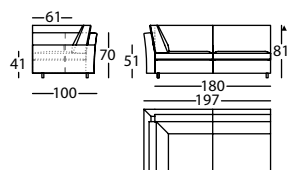

215.16.VH.I

AIR ANGULO IZDO 197 ALTO 81
AIR LEFT CORNER 197 HEIGHT 81
AIR ANGLE GAUCHE 197 HAUT 81

1,49 m³ / 1 Pack. / 58,0 kg