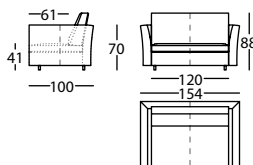

215.11.RJ.3

AIR SOFÁ 154 ALTO 88 BRAZO ALTO
AIR SOFA 154 HEIGHT 88 HIGH ARM
AIR CANAPE 154 HAUT 88 BRAS HAUT

1,17 m³ / 1 Pack. / 51,0 kg