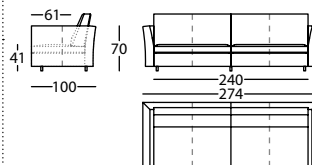

215.11.Z4J.3

AIR SOFÁ 274 ALTO 88 BRAZO ALTO
AIR SOFA 274 HEIGHT 88 HIGH ARM
AIR CANAPE 274 HAUT 88 BRAS HAUT

2,06 m³ / 1 Pack. / 84,0 kg