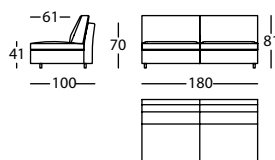

215.121.UH

AIR MODULO 180 ALTO 81
AIR MODULE 180 HEIGHT 81
AIR MODULE 180 HAUT 81

1,38 m³ / 1 Pack. / 46,0 kg