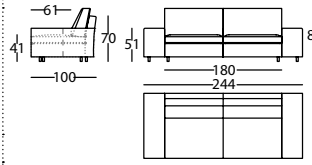

www.sancal.com/en/sofa-air

AIR by Rafa García, 2004

Brazo ancho / Wide arm / Bras large

215.11.RH.1

AIR SILLÓN 154 ALTO 81 BRAZO ANCHO
AIR ARMCHAIR 154 HEIGHT 81 WIDE ARM
AIR FAUTEUIL 154 HAUT 81 BRAS LARGE

1,17 m³ / 1 Pack. / 46,0 kg

215.11.Z1H.1

AIR SOFÁ 244 ALTO 81 BRAZO ANCHO
AIR SOFA 244 HEIGHT 81 WIDE ARM
AIR CANAPE 244 HAUT 81 BRAS LARGE

1,84 m³ / 1 Pack. / 67,0 kg

215.11.RJ.1

AIR SILLÓN 154 ALTO 88 BRAZO ANCHO
AIR ARMCHAIR 154 HEIGHT 88 WIDE ARM
AIR FAUTEUIL 154 HAUT 88 BRAS LARGE