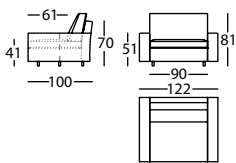

215.11.NH.2

AIR SILLÓN 122 ALTO 81 BRAZO ESTRECHO
AIR ARMCHAIR 122 HEIGHT 81 NARROW ARM
AIR FAUTEUIL 122 HAUT 81 BRAS ÉTROIT

0,93 m³ / 1 Pack. / 45,0 kg