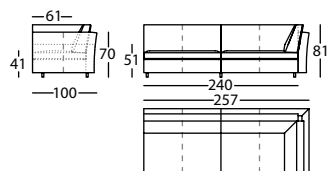

215.16.VJ.I

AIR ANGULO IZDO 197 ALTO 88
AIR LEFT CORNER 197 HEIGHT 88
AIR ANGLE GAUCHE 197 HAUT 88

1,49 m³ / 1 Pack. / 60,0 kg

215.16.Z2H.D

AIR ANGULO DCHO 257 ALTO 81
AIR RIGHT CORNER 257 HEIGHT 81
AIR ANGLE DROIT 257 HAUT 81

1,94 m³ / 1 Pack. / 770 kg