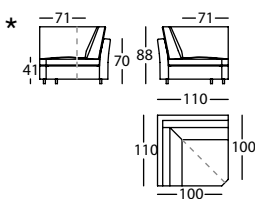

215.161.J

AIR ANGULO RECTO ALTO 88
AIR STRAIGHT CORNER HIGH 88
AIR ANGLE HAUT 88

1,01 m³ / 1 Pack. / 43,0 kg