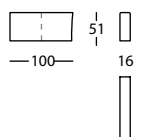

215.131.D

AIR BRAZO ANCHO DCHO
AIR WIDE RIGHT ARM
AIR BRAS LARGE DROIT

0,24 m³ / 1 Pack. / 10,0 kg

215.131.I

AIR BRAZO ANCHO IZDO
AIR WIDE LEFT ARM
AIR BRAS LARGE GAUCHE

0,24 m³ / 1 Pack. / 10,0 kg

215.132.D

AIR BRAZO ESTRECHO DCHO
AIR NARROW RIGHT ARM
AIR BRAS ETROIT DROIT

0,16 m³ / 1 Pack. / 6,0 kg

215.132.I

AIR BRAZO ESTRECHO IZDO
AIR NARROW LEFT ARM
AIR BRAS ETROIT GAUCHE

0,16 m³ / 1 Pack. / 6,0 kg

215.133.D