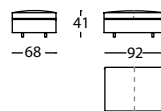

215.152.KG

AIR PUF 92x68
AIR POUF 92X68
AIR POUF 92X68

0,30 m³ / 1 Pack. / 170 kg