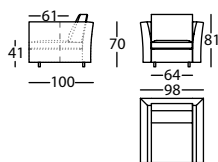

1,45 m³ / 1 Pack. / 56,0 kg**215.11.XH.2**

AIR SOFÁ 212 ALTO 81 BRAZO ESTRECHO
AIR SOFA 212 HEIGHT 81 NARROW ARM
AIR CANAPE 212 HAUT 81 BRAS ÉTROIT

1,60 m³ / 1 Pack. / 59,0 kg**215.11.XJ.2**

AIR SOFÁ 212 ALTO 88 BRAZO ESTRECHO
AIR SOFA 212 HEIGHT 88 NARROW ARM
AIR CANAPE 212 HAUT 88 BRAS ÉTROIT

1,64 m³ / 1 Pack. / 66,0 kg**215.11.Z4H.2**

AIR SOFÁ 272 ALTO 81 BRAZO ESTRECHO
AIR SOFA 272 HEIGHT 81 NARROW ARM
AIR CANAPE 272 HAUT 81 BRAS ÉTROIT

2,04 m³ / 1 Pack. / 78,0 kg**215.11.Z4J.2**

AIR SOFÁ 272 ALTO 88 BRAZO ESTRECHO
AIR SOFA 272 HEIGHT 88 NARROW ARM
AIR CANAPE 272 HAUT 88 BRAS ÉTROIT

2,04 m³ / 1 Pack. / 80,0 kg

Brazo alto / High arm / Bras haut

215.11.KH.3

AIR SILLÓN 98 ALTO 81 BRAZO ALTO
AIR ARMCHAIR 98 HEIGHT 81 HIGH ARM
AIR FAUTEUIL 98 HAUT 81 BRAS HAUT

0,75 m³ / 1 Pack. / 41,0 kg

215.11.KJ.3