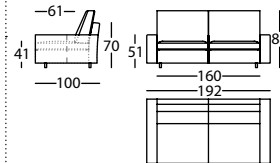

215.11.VJ.2

AIR SOFÁ 192 ALTO 88 BRAZO ESTRECHO
AIR SOFA 192 HEIGHT 88 NARROW ARM
AIR CANAPE 192 HAUT 88 BRAS ÉTROIT

1,45 m³ / 1 Pack. / 56,0 kg