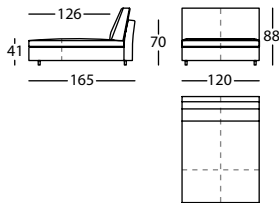

215.141.NSJ

AIR CHAISE 120 ALTO 88
AIR CHAISE LONGUE 120 HIGH 88
AIR CHAISE LONGUE 120 HAUT 88

1,56 m³ / 1 Pack. / 48,0 kg