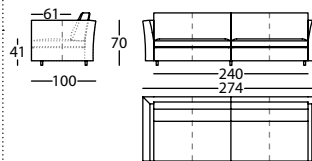

215.11.Z4H.3

AIR SOFÁ 274 ALTO 81 BRAZO ALTO
AIR SOFA 274 HEIGHT 81 HIGH ARM
AIR CANAPE 274 HAUT 81 BRAS HAUT

2,06 m³ / 1 Pack. / 82,0 kg