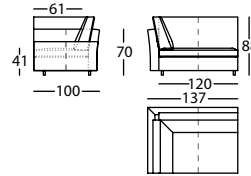

1,01 m³ / 1 Pack. / 43,0 kg

Ángulo / Corner / Angle

215.16.PH.D

AIR ANGULO DCHO 137 ALTO 81
AIR RIGHT CORNER 137 HEIGHT 81
AIR ANGLE DROIT 137 HAUT 81

1,05 m³ / 1 Pack. / 46,5 kg

215.16.PJ.D

AIR ANGULO DCHO 137 ALTO 88
AIR RIGHT CORNER 137 HEIGHT 88
AIR ANGLE DROIT 137 HAUT 88

1,05 m³ / 1 Pack. / 47,5 kg

215.16.PH.I

AIR ANGULO IZDO 137 ALTO 81
AIR LEFT CORNER 137 HEIGHT 81
AIR ANGLE GAUCHE 137 HAUT 81

1,05 m³ / 1 Pack. / 50,0 kg

215.16.PJ.I

AIR ANGULO IZDO 137 ALTO 88
AIR LEFT CORNER 137 HEIGHT 88
AIR ANGLE GAUCHE 137 HAUT 88