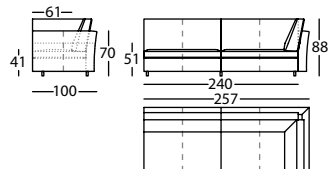

215.16.Z2J.D

AIR ANGULO DCHO 257 ALTO 88
AIR RIGHT CORNER 257 HEIGHT 88
AIR ANGLE DROIT 257 HAUT 88

1,94 m³ / 1 Pack. / 80,0 kg