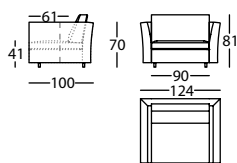

2,04 m³ / 1 Pack. / 80,0 kg

Brazo alto / High arm / Bras haut

215.11.KH.3

AIR SILLÓN 98 ALTO 81 BRAZO ALTO
AIR ARMCHAIR 98 HEIGHT 81 HIGH ARM
AIR FAUTEUIL 98 HAUT 81 BRAS HAUT

0,75 m³ / 1 Pack. / 41,0 kg

215.11.KJ.3

AIR SILLÓN 98 ALTO 88 BRAZO ALTO
AIR ARMCHAIR 98 HEIGHT 88 HIGH ARM
AIR FAUTEUIL 98 HAUT 88 BRAS HAUT

0,75 m³ / 1 Pack. / 42,0 kg

215.11.NH.3

AIR SILLÓN 124 ALTO 81 BRAZO ALTO
AIR ARMCHAIR 124 HEIGHT 81 HIGH ARM
AIR FAUTEUIL 124 HAUT 81 BRAS HAUT