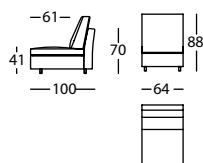

215.121.GJ

AIR MODULO 64 ALTO 88
AIR MODULE 64 HEIGHT 88
AIR MODULE 64 HAUT 88

0,51 m³ / 1 Pack. / 26,0 kg