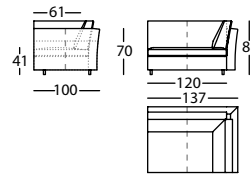

1,56 m³ / 1 Pack. / 48,0 kg

215.161.H

AIR ANGULO RECTO ALTO 81
AIR STRAIGHT CORNER HIGH 81
AIR ANGLE HAUT 81

0,98 m³ / 1 Pack. / 39,0 kg

215.161.J

AIR ANGULO RECTO ALTO 88
AIR STRAIGHT CORNER HIGH 88
AIR ANGLE HAUT 88

1,01 m³ / 1 Pack. / 43,0 kg

Ángulo / Corner / Angle

215.16.PH.D

AIR ANGULO DCHO 137 ALTO 81
AIR RIGHT CORNER 137 HEIGHT 81
AIR ANGLE DROIT 137 HAUT 81

1,05 m³ / 1 Pack. / 46,5 kg

215.16.PJ.D

AIR ANGULO DCHO 137 ALTO 88
AIR RIGHT CORNER 137 HEIGHT 88
AIR ANGLE DROIT 137 HAUT 88