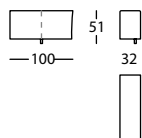

2,06 m³ / 1 Pack. / 82,0 kg

215.11.Z4J.3

AIR SOFÁ 274 ALTO 88 BRAZO ALTO
AIR SOFA 274 HEIGHT 88 HIGH ARM
AIR CANAPE 274 HAUT 88 BRAS HAUT

2,06 m³ / 1 Pack. / 84,0 kg

Brazos y módulos / Arms & modules /
Bras et modules