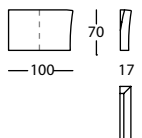

215.131.D

AIR BRAZO ANCHO DCHO
AIR WIDE RIGHT ARM
AIR BRAS LARGE DROIT

0,24 m³ / 1 Pack. / 10,0 kg

215.131.I

AIR BRAZO ANCHO IZDO
AIR WIDE LEFT ARM
AIR BRAS LARGE GAUCHE

0,24 m³ / 1 Pack. / 10,0 kg

215.132.D

AIR BRAZO ESTRECHO DCHO
AIR NARROW RIGHT ARM
AIR BRAS ETROIT DROIT

0,16 m³ / 1 Pack. / 6,0 kg

215.132.I

AIR BRAZO ESTRECHO IZDO
AIR NARROW LEFT ARM
AIR BRAS ETROIT GAUCHE

0,16 m³ / 1 Pack. / 6,0 kg

215.133.D