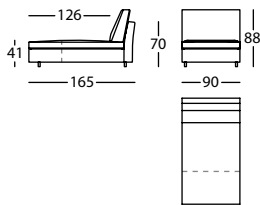

215.141.KSJ

AIR CHAISE 90 ALTO 88
AIR CHAISE LONGUE 90 HIGH 88
AIR CHAISE LONGUE 90 HAUT 88

1,18 m³ / 1 Pack. / 44,0 kg