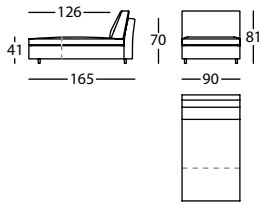

1,38 m³ / 1 Pack. / 46,0 kg

215.121.UJ

AIR MODULO 180 ALTO 88
AIR MODULE 180 HEIGHT 88
AIR MODULE 180 HAUT 88

1,38 m³ / 1 Pack. / 48,0 kg

AIR by Rafa García, 2004

Chaise y ángulo / Chaise longue and corner /
Chaise longue et angle

215.121.Z1H

AIR MODULO 240 ALTO 81
AIR MODULE 240 HEIGHT 81
AIR MODULE 240 HAUT 81

1,82 m³ / 1 Pack. / 65,0 kg

215.121.Z1J

AIR MODULO 240 ALTO 88
AIR MODULE 240 HEIGHT 88
AIR MODULE 240 HAUT 88

1,82 m³ / 1 Pack. / 68,0 kg