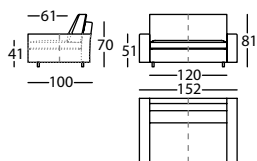

215.11.RH.2

AIR SOFÁ 152 ALTO 81 BRAZO ESTRECHO
AIR SOFA 152 HEIGHT 81 NARROW ARM
AIR CANAPE 152 HAUT 81 BRAS ÉTROIT

1,15 m³ / 1 Pack. / 46,0 kg