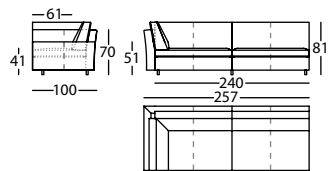

215.16.Z2H.I

AIR ANGULO IZDO 257 ALTO 81
AIR LEFT CORNER 257 HEIGHT 81
AIR ANGLE GAUCHE 257 HAUT 81

1,94 m³ / 1 Pack. / 770 kg