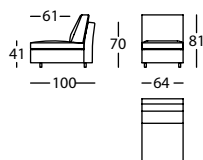

AIR BRAZO ESTRECHO DCHO
AIR NARROW RIGHT ARM
AIR BRAS ETROIT DROIT

0,16 m³ / 1 Pack. / 6,0 kg

215.132.I

AIR BRAZO ESTRECHO IZDO
AIR NARROW LEFT ARM
AIR BRAS ETROIT GAUCHE

0,16 m³ / 1 Pack. / 6,0 kg

215.133.D

AIR BRAZO ALTO DCHO
AIR HIGH RIGHT ARM
AIR BRAS HAUT DROIT

0,15 m³ / 1 Pack. / 8,0 kg

215.133.I

AIR BRAZO ALTO IZDO
AIR HIGH LEFT ARM
AIR BRAS HAUT GAUCHE

0,15 m³ / 1 Pack. / 8,0 kg

215.121.GH

AIR MODULO 64 ALTO 81
AIR MODULE 64 HEIGHT 81
AIR MODULE 64 HAUT 81