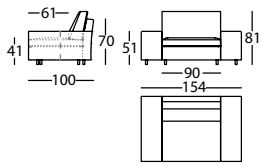

AIR by Rafa García, 2004

Brazo ancho / Wide arm / Bras large

215.11.RH.1

AIR SILLÓN 154 ALTO 81 BRAZO ANCHO
AIR ARMCHAIR 154 HEIGHT 81 WIDE ARM
AIR FAUTEUIL 154 HAUT 81 BRAS LARGE

1,17 m³ / 1 Pack. / 46,0 kg