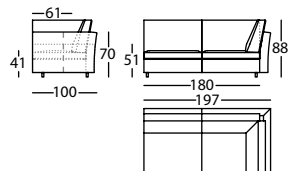

AIR by Rafa García, 2004

Ángulo / Corner / Angle

Puf / Pouf

215.16.VH.D

AIR ANGULO DCHO 197 ALTO 81
AIR RIGHT CORNER 197 HEIGHT 81
AIR ANGLE DROIT 197 HAUT 81

1,49 m³ / 1 Pack. / 58,0 kg

215.16.VJ.D

AIR ANGULO DCHO 197 ALTO 88
AIR RIGHT CORNER 197 HEIGHT 88
AIR ANGLE DROIT 197 HAUT 88