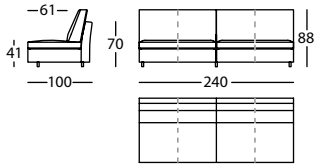

215.121.Z1J

AIR MODULO 240 ALTO 88
AIR MODULE 240 HEIGHT 88
AIR MODULE 240 HAUT 88

1,82 m³ / 1 Pack. / 68,0 kg