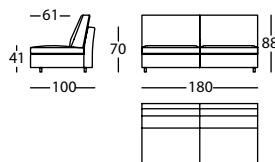

1,38 m³ / 1 Pack. / 46,0 kg

215.121.UJ

AIR MODULO 180 ALTO 88
AIR MODULE 180 HEIGHT 88
AIR MODULE 180 HAUT 88

1,38 m³ / 1 Pack. / 48,0 kg

AIR by Rafa García, 2004

Chaise y ángulo / Chaise longue and corner /
Chaise longue et angle