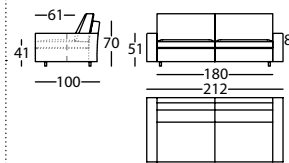

215.11.XH.2

AIR SOFÁ 212 ALTO 81 BRAZO ESTRECHO
AIR SOFA 212 HEIGHT 81 NARROW ARM
AIR CANAPE 212 HAUT 81 BRAS ÉTROIT

1,60 m³ / 1 Pack. / 59,0 kg