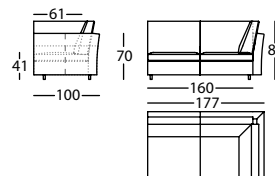

215.16.TJ.D

AIR ANGULO DCHO 177 ALTO 88
AIR RIGHT CORNER 177 HEIGHT 88
AIR ANGLE DROIT 177 HAUT 88

1,35 m³ / 1 Pack. / 57,7 kg