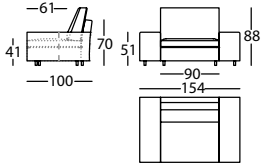

www.sancal.com/en/sofa-air

AIR by Rafa García, 2004

Brazo ancho / Wide arm / Bras large

215.11.RH.1

AIR SILLÓN 154 ALTO 81 BRAZO ANCHO
AIR ARMCHAIR 154 HEIGHT 81 WIDE ARM
AIR FAUTEUIL 154 HAUT 81 BRAS LARGE

1,17 m³ / 1 Pack. / 46,0 kg

215.11.Z1H.1

AIR SOFÁ 244 ALTO 81 BRAZO ANCHO
AIR SOFA 244 HEIGHT 81 WIDE ARM
AIR CANAPE 244 HAUT 81 BRAS LARGE

1,84 m³ / 1 Pack. / 67,0 kg

215.11.RJ.1

AIR SILLÓN 154 ALTO 88 BRAZO ANCHO
AIR ARMCHAIR 154 HEIGHT 88 WIDE ARM
AIR FAUTEUIL 154 HAUT 88 BRAS LARGE