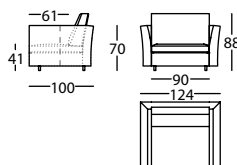

215.11.NJ.3

AIR SILLÓN 124 ALTO 88 BRAZO ALTO
AIR ARMCHAIR 124 HEIGHT 88 HIGH ARM
AIR FAUTEUIL 124 HAUT 88 BRAS HAUT

0,95 m³ / 1 Pack. / 43,0 kg