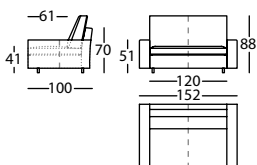

215.11.RJ.2

AIR SOFÁ 152 ALTO 88 BRAZO ESTRECHO
AIR SOFA 152 HEIGHT 88 NARROW ARM
AIR CANAPE 152 HAUT 88 BRAS ÉTROIT

1,19 m³ / 1 Pack. / 52,0 kg