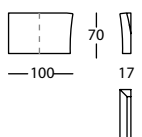

215.131.D

AIR BRAZO ANCHO DCHO
AIR WIDE RIGHT ARM
AIR BRAS LARGE DROIT

0,24 m³ / 1 Pack. / 10,0 kg

215.131.I

AIR BRAZO ANCHO IZDO
AIR WIDE LEFT ARM
AIR BRAS LARGE GAUCHE

0,24 m³ / 1 Pack. / 10,0 kg

215.132.D

AIR BRAZO ESTRECHO DCHO
AIR NARROW RIGHT ARM
AIR BRAS ETROIT DROIT

0,16 m³ / 1 Pack. / 6,0 kg

215.132.I

AIR BRAZO ESTRECHO IZDO
AIR NARROW LEFT ARM
AIR BRAS ETROIT GAUCHE

0,16 m³ / 1 Pack. / 6,0 kg

215.133.D

AIR BRAZO ALTO DCHO
AIR HIGH RIGHT ARM
AIR BRAS HAUT DROIT

0,15 m³ / 1 Pack. / 8,0 kg

215.133.I

AIR BRAZO ALTO IZDO
AIR HIGH LEFT ARM
AIR BRAS HAUT GAUCHE

0,15 m³ / 1 Pack. / 8,0 kg

215.121.GH

AIR MODULO 64 ALTO 81
AIR MODULE 64 HEIGHT 81
AIR MODULE 64 HAUT 81