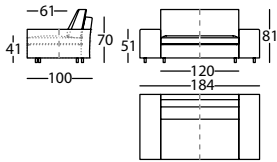

1,17 m³ / 1 Pack. / 46,0 kg

215.11.Z1H.1

AIR SOFÁ 244 ALTO 81 BRAZO ANCHO
AIR SOFA 244 HEIGHT 81 WIDE ARM
AIR CANAPE 244 HAUT 81 BRAS LARGE

1,84 m³ / 1 Pack. / 67,0 kg

215.11.RJ.1

AIR SILLÓN 154 ALTO 88 BRAZO ANCHO
AIR ARMCHAIR 154 HEIGHT 88 WIDE ARM
AIR FAUTEUIL 154 HAUT 88 BRAS LARGE

1,17 m³ / 1 Pack. / 47,0 kg

215.11.Z1J.1

AIR SOFÁ 244 ALTO 88 BRAZO ANCHO
AIR SOFA 244 HEIGHT 88 WIDE ARM
AIR CANAPE 244 HAUT 88 BRAS LARGE

1,84 m³ / 1 Pack. / 68,0 kg

215.11.UH.1

AIR SOFÁ 184 ALTO 81 BRAZO ANCHO
AIR SOFA 184 HEIGHT 81 WIDE ARM
AIR CANAPE 184 HAUT 81 BRAS LARGE