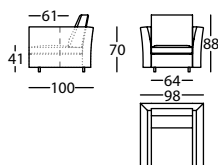

2,04 m³ / 1 Pack. / 80,0 kg

Brazo alto / High arm / Bras haut

215.11.KH.3

AIR SILLÓN 98 ALTO 81 BRAZO ALTO
AIR ARMCHAIR 98 HEIGHT 81 HIGH ARM
AIR FAUTEUIL 98 HAUT 81 BRAS HAUT

0,75 m³ / 1 Pack. / 41,0 kg

215.11.KJ.3

AIR SILLÓN 98 ALTO 88 BRAZO ALTO
AIR ARMCHAIR 98 HEIGHT 88 HIGH ARM
AIR FAUTEUIL 98 HAUT 88 BRAS HAUT

0,75 m³ / 1 Pack. / 42,0 kg

215.11.NH.3

AIR SILLÓN 124 ALTO 81 BRAZO ALTO
AIR ARMCHAIR 124 HEIGHT 81 HIGH ARM
AIR FAUTEUIL 124 HAUT 81 BRAS HAUT