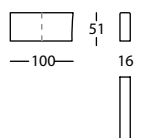

215.131.D

AIR BRAZO ANCHO DCHO
AIR WIDE RIGHT ARM
AIR BRAS LARGE DROIT

0,24 m³ / 1 Pack. / 10,0 kg

215.131.I

AIR BRAZO ANCHO IZDO
AIR WIDE LEFT ARM
AIR BRAS LARGE GAUCHE

0,24 m³ / 1 Pack. / 10,0 kg

215.132.D

AIR BRAZO ESTRECHO DCHO
AIR NARROW RIGHT ARM
AIR BRAS ETROIT DROIT

0,16 m³ / 1 Pack. / 6,0 kg

215.132.I

AIR BRAZO ESTRECHO IZDO
AIR NARROW LEFT ARM
AIR BRAS ETROIT GAUCHE

0,16 m³ / 1 Pack. / 6,0 kg

215.133.D