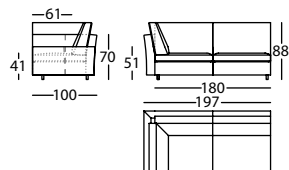

AIR by Rafa García, 2004

Ángulo / Corner / Angle

Puf / Pouf

215.16.VH.D

AIR ANGULO DCHO 197 ALTO 81
AIR RIGHT CORNER 197 HEIGHT 81
AIR ANGLE DROIT 197 HAUT 81

1,49 m³ / 1 Pack. / 58,0 kg

215.16.VJ.D

AIR ANGULO DCHO 197 ALTO 88
AIR RIGHT CORNER 197 HEIGHT 88
AIR ANGLE DROIT 197 HAUT 88

1,54 m³ / 1 Pack. / 62,0 kg

215.16.VH.I

AIR ANGULO IZDO 197 ALTO 81
AIR LEFT CORNER 197 HEIGHT 81
AIR ANGLE GAUCHE 197 HAUT 81

1,49 m³ / 1 Pack. / 58,0 kg

215.16.VJ.I

AIR ANGULO IZDO 197 ALTO 88
AIR LEFT CORNER 197 HEIGHT 88
AIR ANGLE GAUCHE 197 HAUT 88

1,49 m³ / 1 Pack. / 60,0 kg

215.16.Z2H.D

AIR ANGULO DCHO 257 ALTO 81
AIR RIGHT CORNER 257 HEIGHT 81
AIR ANGLE DROIT 257 HAUT 81

1,94 m³ / 1 Pack. / 770 kg

215.16.Z2J.D

AIR ANGULO DCHO 257 ALTO 88
AIR RIGHT CORNER 257 HEIGHT 88
AIR ANGLE DROIT 257 HAUT 88

1,94 m³ / 1 Pack. / 80,0 kg

215.16.Z2H.I

AIR ANGULO IZDO 257 ALTO 81
AIR LEFT CORNER 257 HEIGHT 81
AIR ANGLE GAUCHE 257 HAUT 81

1,94 m³ / 1 Pack. / 770 kg

215.16.Z2J.I

AIR ANGULO IZDO 257 ALTO 88
AIR LEFT CORNER 257 HEIGHT 88
AIR ANGLE GAUCHE 257 HAUT 88

1,94 m³ / 1 Pack. / 80,0 kg

215.152.KG

AIR PUF 92x68
AIR POUF 92X68
AIR POUF 92X68

0,30 m³ / 1 Pack. / 170 kg

215.152.KK

AIR PUF 95X95
AIR POUF 95X95
AIR POUF 95X95

0,42 m³ / 1 Pack. / 210 kg

215.22.HGD.D

AIR ALMOHADA BRAZO 75X61X41 DCHO
AIR ARM CUSHION 75X61X41 RIGHT
AIR COUSSIN BRAS 75X61X41 DROIT

- m³ / 1 Pack. / 3,5 kg

215.22.HGD.I

AIR ALMOHADA BRAZO 75X61X41 IZDO
AIR ARM CUSHION 75X61X41 LEFT
AIR COUSSIN BRAS 75X61X41 GAUCHE

- m³ / 1 Pack. / 3,5 kg

215.22.HGE.D

AIR ALMOHADA BRAZO 75X61X48 DCHO
AIR ARM CUSHION 75X61X48 RIGHT
AIR COUSSIN BRAS 75X61X48 DROIT

- m³ / 1 Pack. / 4,5 kg

215.22.HGE.I

AIR ALMOHADA BRAZO 75X61X48 IZDO
AIR ARM CUSHION 75X61X48 LEFT
AIR COUSSIN BRAS 75X61X48 GAUCHE

- m³ / 1 Pack. / 4,5 kg

215.21.GF