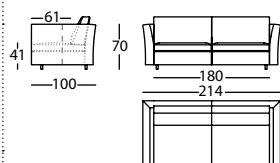

215.11.XH.3

AIR SOFÁ 214 ALTO 81 BRAZO ALTO
AIR SOFA 214 HEIGHT 81 HIGH ARM
AIR CANAPE 214 HAUT 81 BRAS HAUT

1,61 m³ / 1 Pack. / 63,0 kg