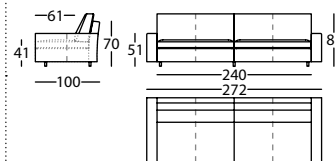

215.11.Z4H.2

AIR SOFÁ 272 ALTO 81 BRAZO ESTRECHO
AIR SOFA 272 HEIGHT 81 NARROW ARM
AIR CANAPE 272 HAUT 81 BRAS ÉTROIT

2,04 m³ / 1 Pack. / 78,0 kg