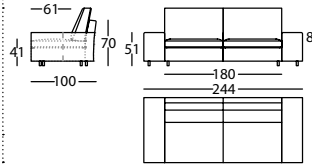

1,17 m³ / 1 Pack. / 46,0 kg

215.11.Z1H.1

AIR SOFÁ 244 ALTO 81 BRAZO ANCHO
AIR SOFA 244 HEIGHT 81 WIDE ARM
AIR CANAPE 244 HAUT 81 BRAS LARGE

1,84 m³ / 1 Pack. / 67,0 kg

215.11.RJ.1

AIR SILLÓN 154 ALTO 88 BRAZO ANCHO
AIR ARMCHAIR 154 HEIGHT 88 WIDE ARM
AIR FAUTEUIL 154 HAUT 88 BRAS LARGE

1,17 m³ / 1 Pack. / 47,0 kg

215.11.Z1J.1

AIR SOFÁ 244 ALTO 88 BRAZO ANCHO
AIR SOFA 244 HEIGHT 88 WIDE ARM
AIR CANAPE 244 HAUT 88 BRAS LARGE

1,84 m³ / 1 Pack. / 68,0 kg

215.11.UH.1

AIR SOFÁ 184 ALTO 81 BRAZO ANCHO
AIR SOFA 184 HEIGHT 81 WIDE ARM
AIR CANAPE 184 HAUT 81 BRAS LARGE