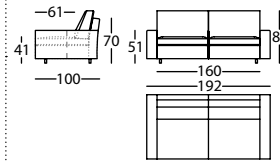

215.11.VH.2

AIR SOFÁ 192 ALTO 81 BRAZO ESTRECHO
AIR SOFA 192 HEIGHT 81 NARROW ARM
AIR CANAPE 192 HAUT 81 BRAS ÉTROIT

1,49 m³ / 1 Pack. / 64,0 kg