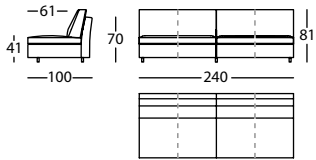

1,38 m³ / 1 Pack. / 46,0 kg

215.121.UJ

AIR MODULO 180 ALTO 88
AIR MODULE 180 HEIGHT 88
AIR MODULE 180 HAUT 88

1,38 m³ / 1 Pack. / 48,0 kg

AIR by Rafa García, 2004

Chaise y ángulo / Chaise longue and corner /
Chaise longue et angle