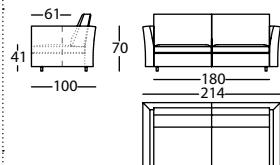

215.11.XJ.3

AIR SOFÁ 214 ALTO 88 BRAZO ALTO
AIR SOFA 214 HEIGHT 88 HIGH ARM
AIR CANAPE 214 HAUT 88 BRAS HAUT

1,61 m³ / 1 Pack. / 64,0 kg