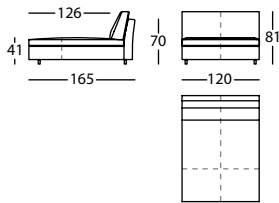

215.141.NSH

AIR CHAISE 120 ALTO 81
AIR CHAISE LONGUE 120 HIGH 81
AIR CHAISE LONGUE 120 HAUT 81

1,56 m³ / 1 Pack. / 47,0 kg