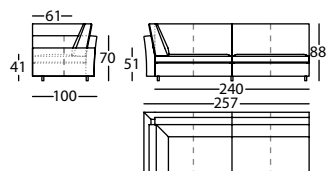

215.16.Z2J.I

AIR ANGULO IZDO 257 ALTO 88
AIR LEFT CORNER 257 HEIGHT 88
AIR ANGLE GAUCHE 257 HAUT 88

1,94 m³ / 1 Pack. / 80,0 kg