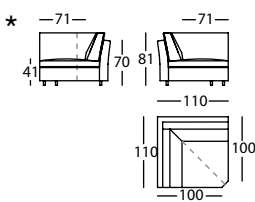

215.161.H

AIR ANGULO RECTO ALTO 81
AIR STRAIGHT CORNER HIGH 81
AIR ANGLE HAUT 81

0,98 m³ / 1 Pack. / 39,0 kg