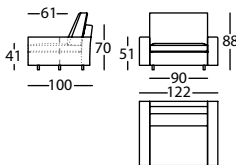

**215.11.KH.2**

AIR SILLÓN 96 ALTO 81 BRAZO ESTRECHO
AIR ARMCHAIR 96 HEIGHT 81 NARROW ARM
AIR FAUTEUIL 96 HAUT 81 BRAS ÉTROIT

0,74 m³ / 1 Pack. / 370 kg**215.11.KJ.2**

AIR SILLÓN 96 ALTO 88 BRAZO ESTRECHO
AIR ARMCHAIR 96 HEIGHT 88 NARROW ARM
AIR FAUTEUIL 96 HAUT 88 BRAS ÉTROIT

0,74 m³ / 1 Pack. / 38,0 kg**215.11.NH.2**

AIR SILLÓN 122 ALTO 81 BRAZO ESTRECHO
AIR ARMCHAIR 122 HEIGHT 81 NARROW ARM
AIR FAUTEUIL 122 HAUT 81 BRAS ÉTROIT

0,93 m³ / 1 Pack. / 45,0 kg**215.11.NJ.2**

AIR SILLÓN 122 ALTO 88 BRAZO ESTRECHO
AIR ARMCHAIR 122 HEIGHT 88 NARROW ARM
AIR FAUTEUIL 122 HAUT 88 BRAS ÉTROIT