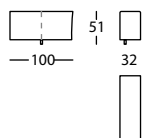

215.131.I

AIR BRAZO ANCHO IZDO
AIR WIDE LEFT ARM
AIR BRAS LARGE GAUCHE

0,24 m³ / 1 Pack. / 10,0 kg