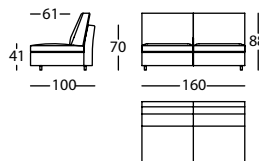

215.121.SJ

AIR MODULO 160 ALTO 88
AIR MODULE 160 HEIGHT 88
AIR MODULE 160 HAUT 88

1,23 m³ / 1 Pack. / 44,0 kg