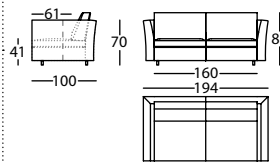

215.11.VH.3

AIR SOFÁ 194 ALTO 81 BRAZO ALTO
AIR SOFA 194 HEIGHT 81 HIGH ARM
AIR CANAPE 194 HAUT 81 BRAS HAUT

1,46 m³ / 1 Pack. / 58,0 kg