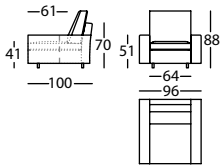

1,69 m³ / 1 Pack. / 63,0 kg

215.11.YJ.1

AIR SOFÁ 224 ALTO 88 BRAZO ANCHO
AIR SOFA 224 HEIGHT 88 WIDE ARM
AIR CANAPE 224 HAUT 88 BRAS LARGE

1,69 m³ / 1 Pack. / 65,0 kg

AIR by Rafa García, 2004

Brazo estrecho / Narrow arm / Bras étroit

**215.11.KH.2**

AIR SILLÓN 96 ALTO 81 BRAZO ESTRECHO
AIR ARMCHAIR 96 HEIGHT 81 NARROW ARM
AIR FAUTEUIL 96 HAUT 81 BRAS ÉTROIT

0,74 m³ / 1 Pack. / 370 kg**215.11.KJ.2**

AIR SILLÓN 96 ALTO 88 BRAZO ESTRECHO
AIR ARMCHAIR 96 HEIGHT 88 NARROW ARM
AIR FAUTEUIL 96 HAUT 88 BRAS ÉTROIT