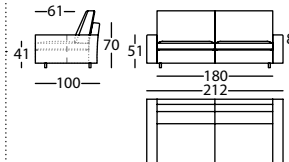

215.11.XJ.2

AIR SOFÁ 212 ALTO 88 BRAZO ESTRECHO
AIR SOFA 212 HEIGHT 88 NARROW ARM
AIR CANAPE 212 HAUT 88 BRAS ÉTROIT

1,64 m³ / 1 Pack. / 66,0 kg