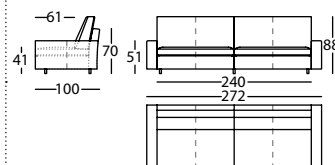

215.11.Z4J.2

AIR SOFÁ 272 ALTO 88 BRAZO ESTRECHO
AIR SOFA 272 HEIGHT 88 NARROW ARM
AIR CANAPE 272 HAUT 88 BRAS ÉTROIT

2,04 m³ / 1 Pack. / 80,0 kg