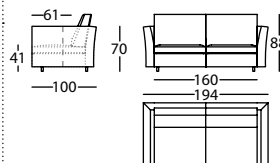

215.11.VJ.3

AIR SOFÁ 194 ALTO 88 BRAZO ALTO
AIR SOFA 194 HEIGHT 88 HIGH ARM
AIR CANAPE 194 HAUT 88 BRAS HAUT

1,46 m³ / 1 Pack. / 60,0 kg