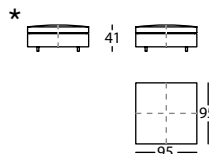

215.152.KK

AIR PUF 95X95
AIR POUF 95X95
AIR POUF 95X95

0,42 m³ / 1 Pack. / 210 kg

215.22.HGD.D

AIR ALMOHADA BRAZO 75X61X41 DCHO
AIR ARM CUSHION 75X61X41 RIGHT
AIR COUSSIN BRAS 75X61X41 DROIT

- m³ / 1 Pack. / 3,5 kg

215.22.HGD.I

AIR ALMOHADA BRAZO 75X61X41 IZDO
AIR ARM CUSHION 75X61X41 LEFT
AIR COUSSIN BRAS 75X61X41 GAUCHE

- m³ / 1 Pack. / 3,5 kg

215.22.HGE.D

AIR ALMOHADA BRAZO 75X61X48 DCHO
AIR ARM CUSHION 75X61X48 RIGHT
AIR COUSSIN BRAS 75X61X48 DROIT

- m³ / 1 Pack. / 4,5 kg

215.22.HGE.I

AIR ALMOHADA BRAZO 75X61X48 IZDO
AIR ARM CUSHION 75X61X48 LEFT
AIR COUSSIN BRAS 75X61X48 GAUCHE

- m³ / 1 Pack. / 4,5 kg

215.21.GF

AIR ALMOHADA RESPALDO 60X55 CON BANDA
AIR BACK CUSHION 60X55 WITH BAND
AIR COUSSIN DOSSIER 60X55 AVEC PLATE BANDE

- m³ / 1 Pack. / 4,5 kg

* Válido para hacer rincón / Can be used as an angle module / Utilisable pour faire angle