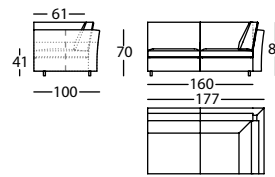

215.16.TH.D

AIR ANGULO DCHO 177 ALTO 81
AIR RIGHT CORNER 177 HEIGHT 81
AIR ANGLE DROIT 177 HAUT 81

1,35 m³ / 1 Pack. / 55,7 kg