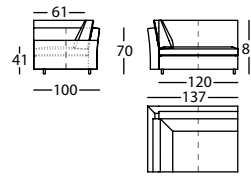

1,01 m³ / 1 Pack. / 43,0 kg

Ángulo / Corner / Angle

215.16.PH.D

AIR ANGULO DCHO 137 ALTO 81
AIR RIGHT CORNER 137 HEIGHT 81
AIR ANGLE DROIT 137 HAUT 81

1,05 m³ / 1 Pack. / 46,5 kg

215.16.PJ.D

AIR ANGULO DCHO 137 ALTO 88
AIR RIGHT CORNER 137 HEIGHT 88
AIR ANGLE DROIT 137 HAUT 88

1,05 m³ / 1 Pack. / 47,5 kg

215.16.PH.I

AIR ANGULO IZDO 137 ALTO 81
AIR LEFT CORNER 137 HEIGHT 81
AIR ANGLE GAUCHE 137 HAUT 81

1,05 m³ / 1 Pack. / 50,0 kg

215.16.PJ.I

AIR ANGULO IZDO 137 ALTO 88
AIR LEFT CORNER 137 HEIGHT 88
AIR ANGLE GAUCHE 137 HAUT 88