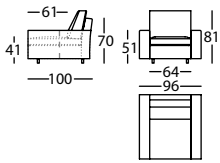

1,39 m³ / 1 Pack. / 55,0 kg

215.11.Z7J.1

AIR SOFÁ 304 ALTO 88 BRAZO ANCHO
AIR SOFA 304 HEIGHT 88 WIDE ARM
AIR CANAPE 304 HAUT 88 BRAS LARGE

2,28 m³ / 1 Pack. / 88,0 kg

215.11.YH.1

AIR SOFÁ 224 ALTO 81 BRAZO ANCHO
AIR SOFA 224 HEIGHT 81 WIDE ARM
AIR CANAPE 224 HAUT 81 BRAS LARGE

1,69 m³ / 1 Pack. / 63,0 kg

215.11.YJ.1

AIR SOFÁ 224 ALTO 88 BRAZO ANCHO
AIR SOFA 224 HEIGHT 88 WIDE ARM
AIR CANAPE 224 HAUT 88 BRAS LARGE

1,69 m³ / 1 Pack. / 65,0 kg

AIR by Rafa García, 2004

Brazo estrecho / Narrow arm / Bras étroit

**215.11.KH.2**

AIR SILLÓN 96 ALTO 81 BRAZO ESTRECHO
AIR ARMCHAIR 96 HEIGHT 81 NARROW ARM
AIR FAUTEUIL 96 HAUT 81 BRAS ÉTROIT

0,74 m³ / 1 Pack. / 370 kg**215.11.KJ.2**

AIR SILLÓN 96 ALTO 88 BRAZO ESTRECHO
AIR ARMCHAIR 96 HEIGHT 88 NARROW ARM
AIR FAUTEUIL 96 HAUT 88 BRAS ÉTROIT