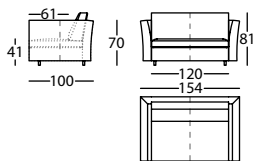

2,04 m³ / 1 Pack. / 80,0 kg

Brazo alto / High arm / Bras haut

215.11.KH.3

AIR SILLÓN 98 ALTO 81 BRAZO ALTO
AIR ARMCHAIR 98 HEIGHT 81 HIGH ARM
AIR FAUTEUIL 98 HAUT 81 BRAS HAUT

0,75 m³ / 1 Pack. / 41,0 kg

215.11.KJ.3

AIR SILLÓN 98 ALTO 88 BRAZO ALTO
AIR ARMCHAIR 98 HEIGHT 88 HIGH ARM
AIR FAUTEUIL 98 HAUT 88 BRAS HAUT

0,75 m³ / 1 Pack. / 42,0 kg

215.11.NH.3

AIR SILLÓN 124 ALTO 81 BRAZO ALTO
AIR ARMCHAIR 124 HEIGHT 81 HIGH ARM
AIR FAUTEUIL 124 HAUT 81 BRAS HAUT

0,95 m³ / 1 Pack. / 42,0 kg

215.11.NJ.3

AIR SILLÓN 124 ALTO 88 BRAZO ALTO
AIR ARMCHAIR 124 HEIGHT 88 HIGH ARM
AIR FAUTEUIL 124 HAUT 88 BRAS HAUT

0,95 m³ / 1 Pack. / 43,0 kg

215.11.RH.3

AIR SOFÁ 154 ALTO 81 BRAZO ALTO
AIR SOFA 154 HEIGHT 81 HIGH ARM
AIR CANAPE 154 HAUT 81 BRAS HAUT