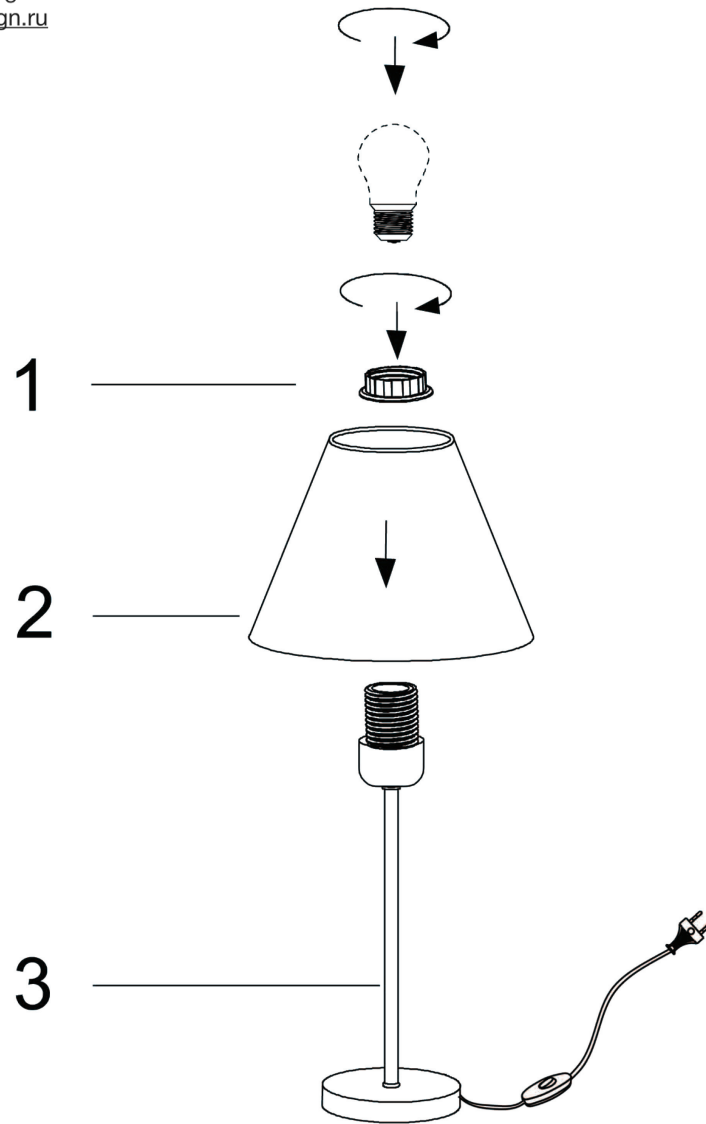

Продажа дизайнерской мебели,
света и аксессуаров
по всей России

8 (800) 500-70-36
hello@barcelonadesign.ru
www.barcelonadesign.ru

BOMBILLAS - BULBS

1 x E27  40w 

ICONOS - ICONES

1 	2 	3 
4 IP20	5 	6
7	8	9

CARACTERÍSTICAS ESPECÍFICAS SPECIFIC FEATURES